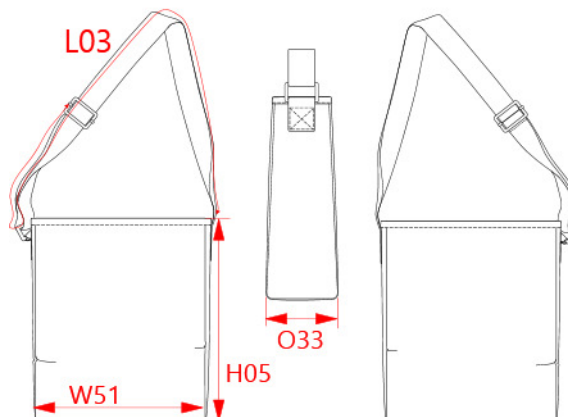

REFERENCE : KI0351

SIZES : U

COMPOSITION :

Main fabric : Cotton canvas - 400 100% cotton

ARTICLE WEIGHT :

245 gr/pc

DESCRIPTION		COLORS		PANTONE SERIGRAPHIE	
Français : Sac bandoulière en coton canvas English : Cotton canvas shoulder bag Nederlands : Schoudertas van canvaskatoen Deutsch : Umhängetasche aus Baumwollcanvas Español : Bolsa bandolera de algodón canvas Italiano : Borsa a tracolla in cotone canvas Português : Saco com alça a tiracolo em algodão canvas		Washed black		Black	
		Washed blue titanium		426C	
		Washed dark grey		411C	
MEASUREMENT					
Description	U				
H05 Hauteur totale / Total height	30				
W51 Total width	25				
L03 Shoulder strap total length	90				
O33 Deep of bottom part	10				
PACKING					
Box	50 pcs / box U => L:38cm W:42cm H:45cm GW:11.38kg NW:10.00kg				