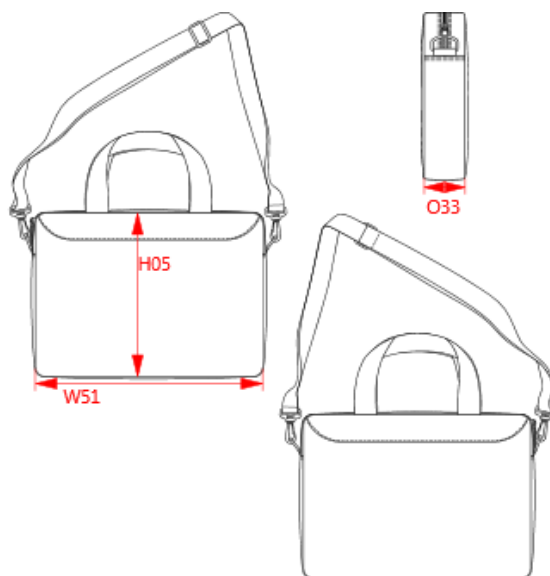

**REFERENCE :** KI0413

**SIZES :** U

**COMPOSITION :**

Main fabric : Polyester oxford 600D PVC backing 100% polyester

Main fabric : Polyester oxford 600D PVC backing As contrast color on front panel. 100%polyester

**TECHNICAL DETAIL :**

PVC backing

**ARTICLE WEIGHT :**

210 gr/pc

DESCRIPTION	
<b>Français :</b>	Porte document
<b>English :</b>	Document bag
<b>Nederlands :</b>	Document bag
<b>Deutsch :</b>	Dokumententasche
<b>Español :</b>	Porta documentos
<b>Italiano :</b>	Porta documenti
<b>Português :</b>	Saco porta documentos

COLORS	PANTONE SERIGRAPHIE
Black	Black
Black / Royal blue	Black / 287C
Navy / Corde	296C / 402C
Dark grey / Light grey	432C / 2331C

MEASUREMENT	
Description	U
<b>H05</b> Hauteur totale / Total height	28
<b>W51</b> Total width	39
<b>O33</b> Deep of bottom part	7

PACKING	
Box	40 pcs / box U => L:50cm W:37cm H:34cm GW:9,4kg NW:8,4kg