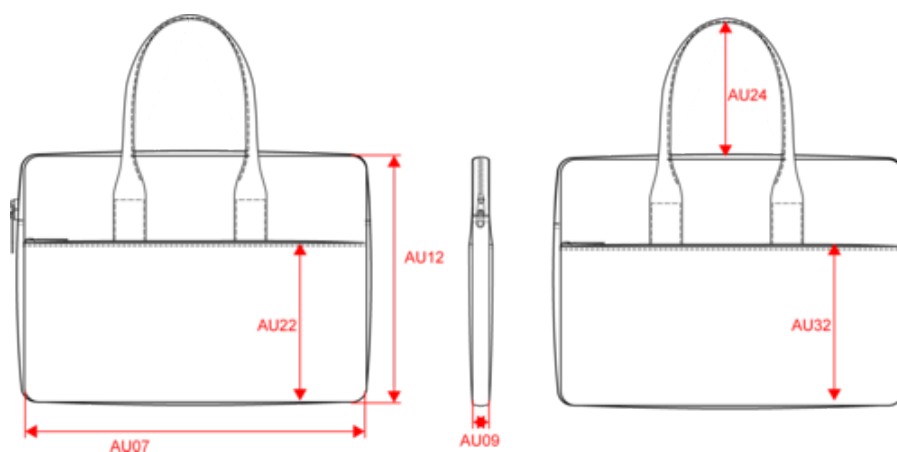

## Borsa da lavoro porta tablet e computer

100% cotone. Borsa da lavoro in cotone. Compartimento imbottito porta tablet o porta-computer fino a 15 pollici. Tasca frontale e posteriore speculare con cerniera per facilitare la decorazione sui due lati. Maniglie nello stesso materiale del corpo borsa.

#### Paese d'origine

## Dimensioni

Measurements in cm	One size
AU07 - Total width	41.00
AU09 - Depth of bottom part	2.50
AU12 - Total height	30.00
AU24 - Handle height	17.00
AU22 - Front pocket height	20.00

KI0434