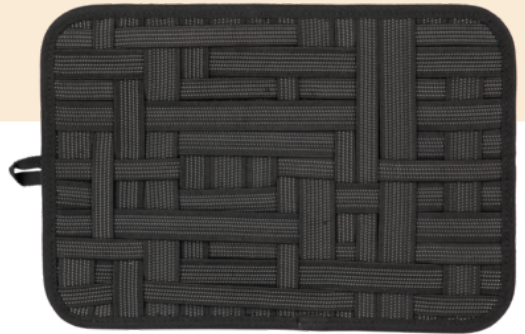

KI0517

## Tavoletta porta-cavi e accessori

100% Poliestere. Tavoletta in poliestere porta-cavi. Grazie ad un sistema di elastici incrociati di diverse lunghezze permette di poter ordinare tutti i cavi e accessori dei vostri computer, tablet, telefoni i qualsiasi altro apparato elettronico. Facile da trasportare grazie al suo formato A4 entra nella maggior parte di zaini e borse da lavoro. Tasca posteriore con cerniera per custodire le schede più piccole e per facilitare la decorazione.