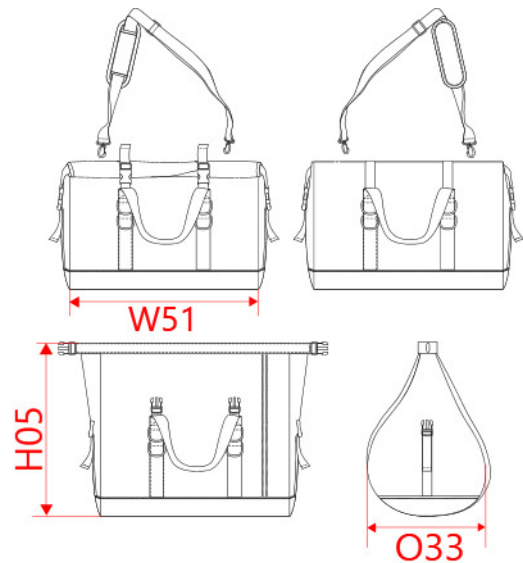

REFERENCE : KI0625

SIZES : U

COMPOSITION :

Main fabric : PVC Tarpaulin 100%PVC

Main fabric : PVC Tarpaulin A contrast fabric on lateral panels.
100%PVC

ARTICLE WEIGHT :

830 gr/pc

DESCRIPTION		COLORS	PANTONE SERIGRAPHIE
Français : Sac fourre-tout English : Holdall bag Nederlands : Reistas Deutsch : Beuteltasche Español : Bolsa de viaje Italiano : Borsa portatutto Português : Saco multiusos		Navy / White	433C / White
MEASUREMENT			
Description	U		
H05 Hauteur totale / Total height	44		
W51 Total width	54		
O33 Deep of bottom part	29		
PACKING			
Box	20 pcs / box Size => L:62cm W:53cm H:30cm GW: NW:16,6Kg		