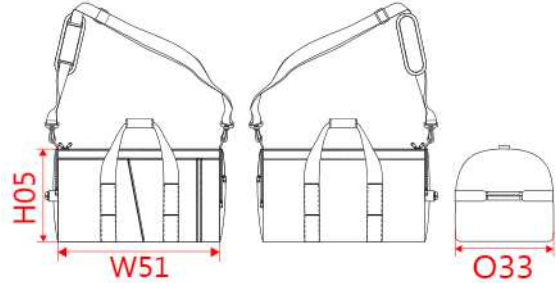

**REFERENCE :** KI0626

**SIZES :** U

**COMPOSITION :**

Main fabric : PVC Tarpaulin 100%PVC

Main fabric : PVC Tarpaulin As contrast color on front panel + top part of one side pocket. 100%PVC

Lining : Polyester 210D PU backing - 75 As inside lining on lateral pockets. 100%polyester

**ARTICLE WEIGHT :**

950 gr/pc

DESCRIPTION		COLORS	PANTONE SERIGRAPHIE
<b>Français :</b> Sac de sport / fourre tout <b>English :</b> Sports bag / Holdall bag <b>Nederlands :</b> Sport / reistas <b>Deutsch :</b> Sporttasche / Beuteltasche <b>Español :</b> Bolsa de deporte / viaje <b>Italiano :</b> Borsa sport / portatutto <b>Português :</b> Saco de desporto		Red / White	1795C / White
MEASUREMENT			
Description	U		
H05 Hauteur totale / Total height	32		
W51 Total width	56		
O33 Deep of bottom part	34		
PACKING			
Box	15 pcs / box Size => L:61cm W:46cm H:25cm GW: NW:14,25Kg		