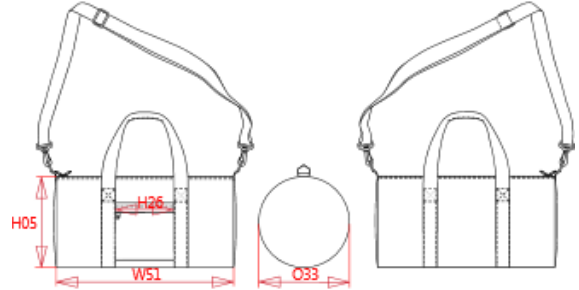

REFERENCE : KI0633

SIZES : U

COMPOSITION :

Main fabric : Polyester 600D PVC backing 100%polyester

TECHNICAL DETAIL :

PVC backing

ARTICLE WEIGHT :

355gr/pc

DESCRIPTION		COLORS	PANTONE SERIGRAPHIE
Français : Sac fourre tout forme tube		Black / Black	Black / Black
English : Tubular hold-all bag		Burnt lime / Dark grey	583C / 432C
Nederlands : Cilindervormige reistas		Light grey / Black	2331C / Black
Deutsch : Schlauchförmige Beuteltasche		Red / Black	1795C / Black
Español : Bolsa universal tipo barril		Royal blue / Black	287C / Black
Italiano : Borsa portatutto a forma tubolare		Navy / Natural white	433C / White
Português : Saco multiusos tubular		Olive camouflage	-

MEASUREMENT	
Description	U
H05 Hauteur totale / Total height	25
W51 Total width	50
O33 Deep of bottom part	25
H26 Longueur zip poche devant / Front pocket zipper length	21

PACKING	
Box	20 pcs / box Size => L:52cm W:38cm H:27cm GW:8.2 NW:7.2Kg