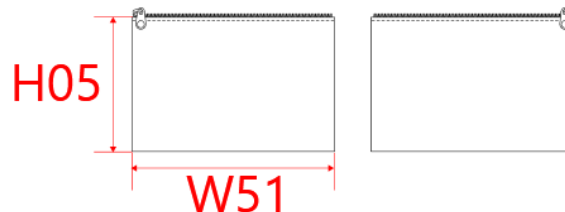

REFERENCE : KI0723

SIZES : U

COMPOSITION :

Main fabric : Jute / Cotton canvas 70/30 - 300 70%jute / 30% cotton

ARTICLE WEIGHT :

30 gr/pc

DESCRIPTION								COLORS		PANTONE SERIGRAPHIE		
Français : Pochette en juco								Crimson red	7621C			
English : Juco pouch								Dusty blue	431C			
Nederlands : Zakje van jute/katoen								Dusty Pink	486C			
Deutsch : Kleine Juco-Tasche								Midnight Blue	7547C			
Español : Estuche de juco								Natural	7534C			
Italiano : Pochette in juco								Vanilla white	Warm gray 1C			
Português : Bolsa em juco												
MEASUREMENT												
Description		U										
H05 Hauteur totale / Total height		16										
W51 Total width		22										
PACKING												
Box	400 pcs / box											
	U => L:36cm W:48cm H:35cm GW:16.80kg NW:16.00kg											