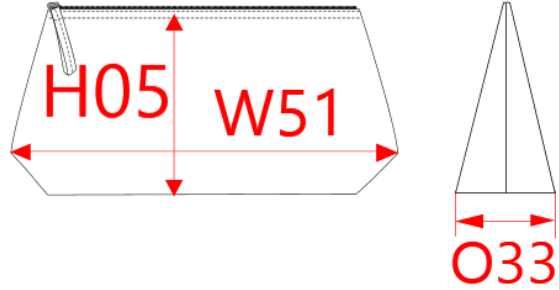

**REFERENCE :** KI0728

**SIZES :** U

**COMPOSITION :**

Main fabric : Laminated cotton canvas - 310 For vanity and puller 100%cotton

**TECHNICAL DETAIL :**

Oekotex certified

**ARTICLE WEIGHT :**

35 gr/pc

DESCRIPTION								COLORS		PANTONE SERIGRAPHIE	
<b>Français :</b> Trousse de toilette en coton								Black	Black		
<b>English :</b> Cotton canvas toiletry bag								Dusty Pink	486C		
<b>Nederlands :</b> Toilettas van katoen								Fuchsia	7425C		
<b>Deutsch :</b> Kulturbeutel aus Baumwolle								Midnight Blue	7547C		
<b>Español :</b> Neceser de algodón canvas								Natural	7534C		
<b>Italiano :</b> Trousse da bagno in cotone											
<b>Português :</b> Nécessaire em algodão											
MEASUREMENT											
Description	U										
<b>W51</b> Total width	26										
<b>H05</b> Hauteur totale / Total height	12										
<b>O33</b> Deep of bottom part	5										
PACKING											
Box	200 pcs / box U => L:60cm W:32cm H:30cm GW:11.23kg NW:10kg										