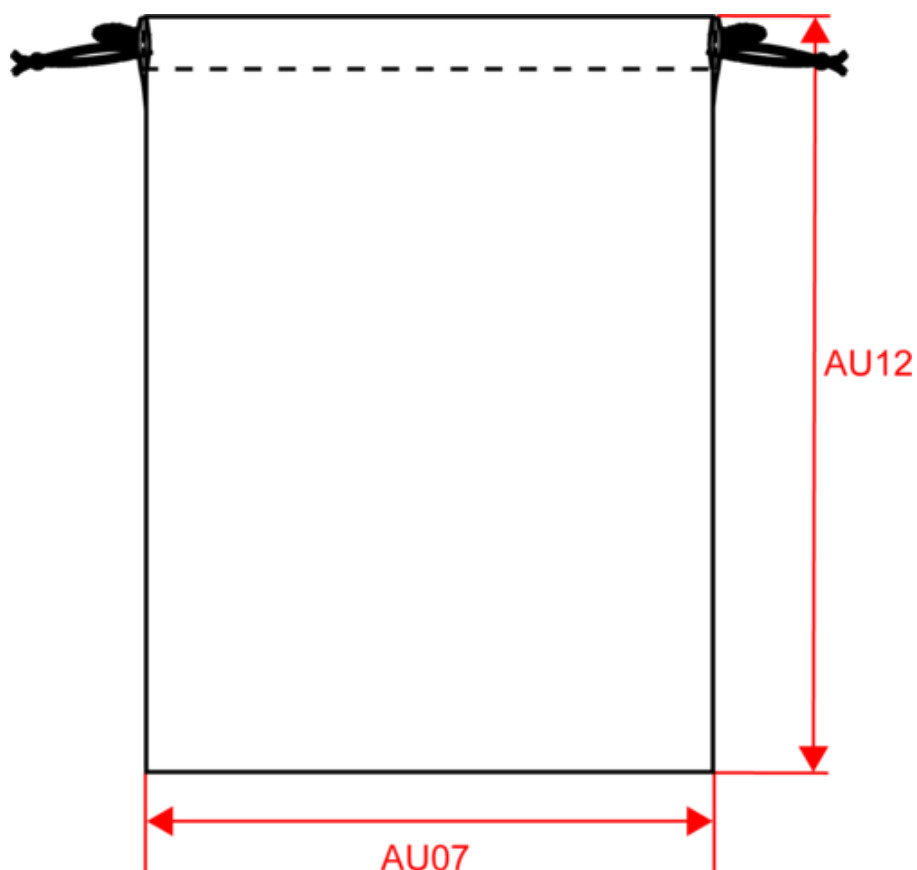

KI0751

Borsa porta-tutto in cotone biologico

100% cotone biologico. Borsa porta-tutto con chiusura a strozzo.

Informazioni complementari

Logistica

Paese d'origine

Codice doganale

Istruzioni di lavaggio

KI0751

Borsa porta-tutto in cotone biologico

Dimensioni

Measurements in cm	S	M	L	XL
AU07 - Total width	20.00	23.00	32.00	40.00
AU12 - Total height	20.00	34.00	48.00	62.00

KI0751

Borsa porta-tutto in cotone biologico

Informazioni colori

Black

RVB : 35,35,37
Pantone C : Black
Pantone TCX : 19-4004TCX

Natural

RVB : 229,227,215
Pantone C : 7534C
Pantone TCX : 12-0404TCX

Logistica  200

Sizes	Width (cm)	Height (cm)	Length (cm)	Net weight (kg)	Gross weight (kg)	Pieces/Box	Pieces/Bundle
S	42.00	30.00	42.00	3.80000	7.60000	200	0
M	42.00	30.00	42.00	2.80000	5.70000	150	0
L	36.00	28.00	48.00	3.80000	7.60000	100	0
XL	34.00	18.00	50.00	5.80000	11.60000	100	0