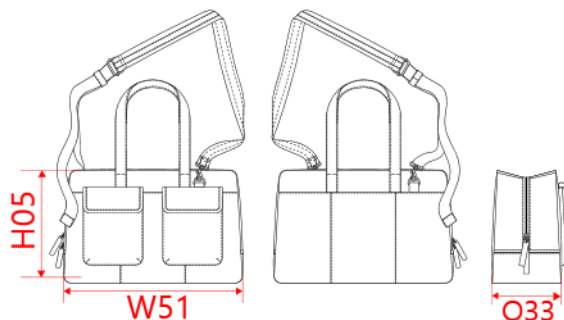

REFERENCE : KI0925

SIZES : U

COMPOSITION :

Main fabric : Synthetic fabric - Polyester with PU coating - 280

100%polyester - Polyurethane coating

Lining : T/C Polyester lining · 170 As inside lining. 100% polyester

Wad 1 : Polyester non woven fabric Between main fabric and lining. 100%polyester

ARTICLE WEIGHT :

1180 gr/pc

DESCRIPTION		COLORS	PANTONE SERIGRAPHIE
Français : Sac de voyage multipoches English : Multipocket travel bag Nederlands : Reistas met meerdere zakken Deutsch : Reisetasche mit mehreren Taschen Español : Bolsa de viaje multibolsillos Italiano : Borsa da viaggio multitasche Português : Saco de viagem multibolsos		Black	Black
MEASUREMENT			
Description	U		
H05 Hauteur totale / Total height	31		
W51 Total width	49		
O33 Deep of bottom part	19		
PACKING			
Box	10 pcs / box Size => L:60cm W:37cm H:40cm GW: NW:11,8Kg		