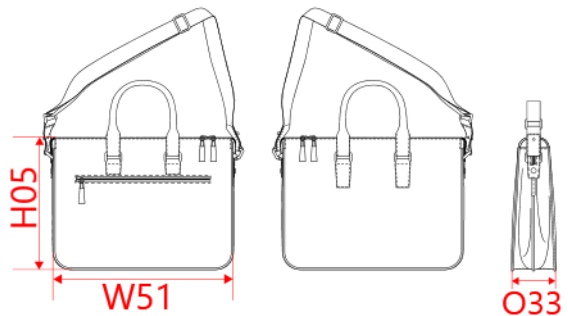

REFERENCE : KI0927

SIZES : U

COMPOSITION :

Main fabric : Synthetic fabric - Polyester with PU coating - 280

100%polyester - Polyurethane coating

Lining : Twill T/C Polyester lining · 170 As inside lining. 100% polyester

ARTICLE WEIGHT :

1140 gr/pc

DESCRIPTION		COLORS	PANTONE SERIGRAPHIE
Français : Sac porte document English : Document bag Nederlands : Aktetas Deutsch : Aktentasche Español : Bolsa porta documentos Italiano : Borsa portadocumenti Português : Mala porta-documentos		Black	Black
MEASUREMENT			
Description	U		
H05 Hauteur totale / Total height	30		
W51 Total width	41		
O33 Deep of bottom part	10		
PACKING			
Box	10 pcs / box Size => L:43cm W:40cm H:40cm GW: NW:11,4Kg		