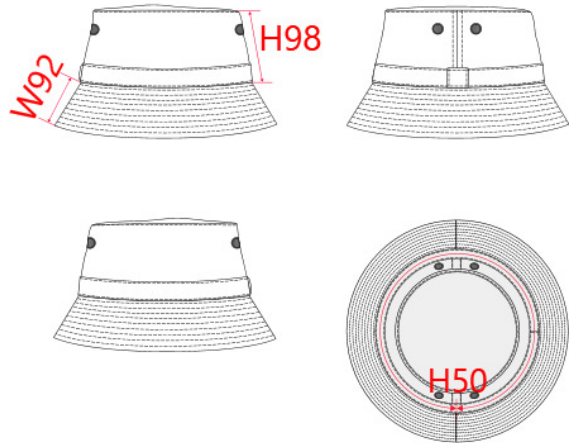

**REFERENCE :** KP023

**SIZES :** U

**COMPOSITION :**

Main fabric : Cotton twill 290 100%cotton

**TECHNICAL DETAIL :**

Washed

**ARTICLE WEIGHT :**

78gr/pc

COLORS	PANTONE SERIGRAPHIE
Navy	433C
Khaki	418C
Beige	7529C

MEASUREMENT	
Description	U
<b>H50</b> Tour de tête / Head measurement	59
<b>H98</b> Front hat height	9
<b>W92</b> Width of the brim	5,70

CARE LABEL

PACKING	
Box	100 pcs / box U => L:40cm W:40cm H:30cm GW:9.00kg NW:7.00kg