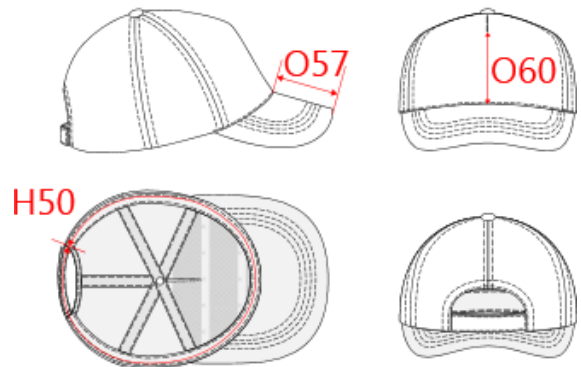

REFERENCE : KP157

SIZES : U

COMPOSITION :

Main fabric : Polyester twill - 130 100%polyester

ARTICLE WEIGHT :

50 gr/pc

DESCRIPTION							COLORS		PANTONE SERIGRAPHIE		
Français : Casquette polyester - 5 panneaux							Black	Black			
English : Polyester cap - 5 panels							Forest green	5605C			
Nederlands : Pet van polyester - 5 panelen							Navy	433C			
Deutsch : Polyester-Sportkappe mit 5 Felder							Red	200C			
Español : Gorra de poliéster - Cinco paneles							Royal blue	287C			
Italiano : Cappellino in poliester - 5 pannelli							White	White			
Português : Boné poliéster - 5 painéis							Lime	367C			
MEASUREMENT							Dark grey	447C			
Description	U						Purple	7447C			
H50 Tour de tête / Head measurement	58						Yellow	1235C			
O57 Deep of the peak on baseball cap	7						Orange	1585C			
O60 Front part print height	8,50						Surf blue	7459C			
CARE LABEL											
PACKING											
Box	100 pcs / box										
	U => L:49cm W:45cm H:36cm GW:8kg NW:6kg										