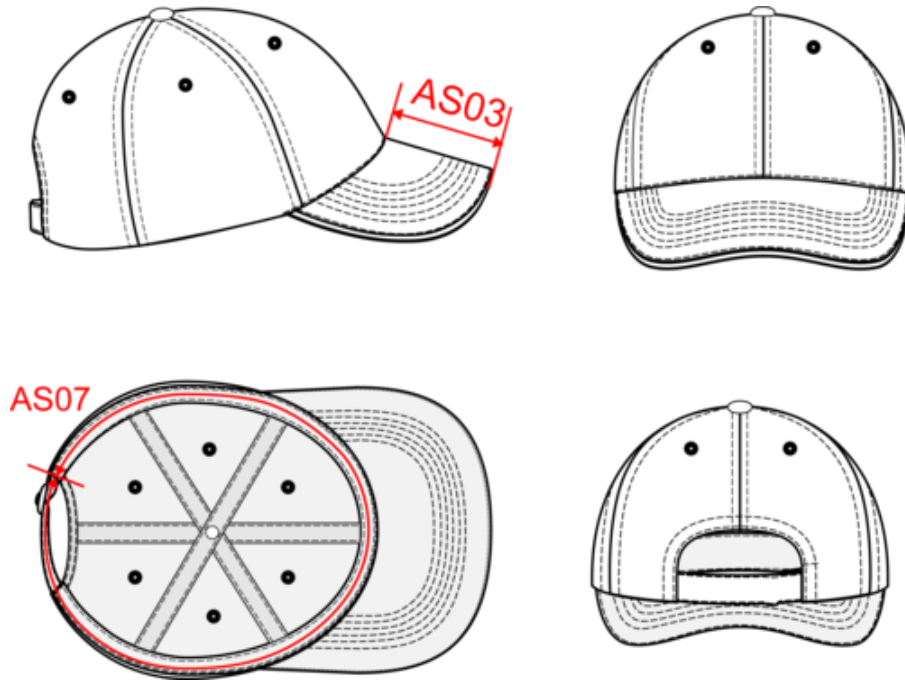

KP196

Cappellino da Baseball con visiera sandwich - 6 pannelli

- La linea sandwich apporta un tocco di colore e stile al cappellino.
- Twill di cotone spazzolato spesso e di alta qualità, per una maggiore flessibilità e morbidezza.
- Tessuto robusto e resistente.

100% cotone pettinato spesso. Chiusura regolabile a strappo. Peso medio della taglia L : 0.00000g.

Informazioni complementari

Logistica

Paese d'origine

Codice doganale

Istruzioni di lavaggio

KP196

Cappellino da Baseball con visiera sandwich - 6 pannelli

Dimensioni

Measurements in cm	One size
AS03 - Visor length on middle	7.00
AS07 - Total circumference	58.00

KP196

Cappellino da Baseball con visiera sandwich - 6 pannelli

Informazioni colori

 Beige RVB : 170,160,148 Pantone C : 7536C Pantone TCX : 16-0806TCX	 White RVB : 236,236,252 Pantone C : White Pantone TCX : 11-0601TCX	 Black RVB : 35,35,37 Pantone C : Black Pantone TCX : 19-4004TCX	 Black RVB : 35,35,37 Pantone C : Black Pantone TCX : 19-4004TCX	 Red RVB : 195,32,54 Pantone C : 200C Pantone TCX : 19-1664TCX	 Black RVB : 35,35,37 Pantone C : Black Pantone TCX : 19-4004TCX	 White RVB : 236,236,252 Pantone C : White Pantone TCX : 11-0601TCX	 Dark Grey RVB : 63,60,60 Pantone C : 447C Pantone TCX : 19-0000TCX	 Light Grey RVB : 154,150,144 Pantone C : 7771C / 402C Pantone TCX : 19-0414TCX / 16-4400TCX
 Forest Green RVB : 41,62,48 Pantone C : 5605C Pantone TCX : 19-5918TCX	 Beige RVB : 170,160,148 Pantone C : 7536C Pantone TCX : 16-0806TCX	 Navy RVB : 41,46,56 Pantone C : 433C Pantone TCX : 19-4012TCX	 Navy RVB : 41,46,56 Pantone C : 433C Pantone TCX : 19-4012TCX	 White RVB : 236,236,252 Pantone C : White Pantone TCX : 11-0601TCX	 Red RVB : 195,32,54 Pantone C : 200C Pantone TCX : 19-1664TCX	 White RVB : 236,236,252 Pantone C : White Pantone TCX : 11-0601TCX	 Royal Blue RVB : 33,59,127 Pantone C : 7687C Pantone TCX : 19-3952TCX	 White RVB : 236,236,252 Pantone C : White Pantone TCX : 11-0601TCX