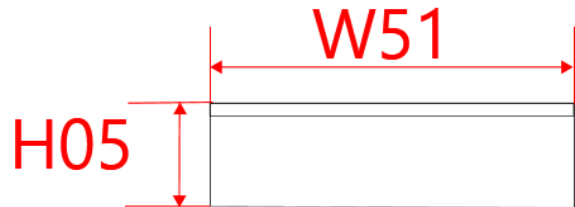

**REFERENCE :** KP422

**SIZES :** U

**COMPOSITION :**

Main fabric : Knit Acrylic yarn 26's For outer part Single

Main fabric : Knit Acrylic yarn 26's For inner part Single

**ARTICLE WEIGHT :**

38 gr/pc

DESCRIPTION		COLORS	PANTONE SERIGRAPHIE
<b>Français :</b> Bandeau en maille tricot <b>English :</b> REVERSIBLE KNITTED HEADBAND <b>Nederlands :</b> Gebreide hoofdband <b>Deutsch :</b> Headband aus Strick <b>Español :</b> Cinta reversible de punto <b>Italiano :</b> Fascia lavorata a maglia <b>Português :</b> Banda em malha		Black / White	Black / White
		Fuchsia / Light grey	7425C / 401C
		Navy / Lagoon	433C / 7688C
		Red / Dark grey	200C / 447C
MEASUREMENT			
Description	U		
<b>W51</b> 1/2 length / 1/2 longueur	22,50		
<b>H05</b> Hauteur totale / Total height	8		
CARE LABEL			
PACKING			
Box	200 pcs / box U => L:60cm W:40cm H:18cm GW:7kg NW:6kg		