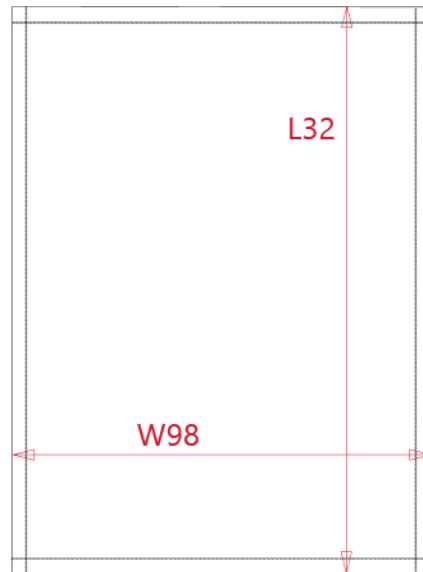

REFERENCE : KP424

SIZES : U

COMPOSITION :

Main fabric : Polyester micropolar fleece - 280 100%polyester

ARTICLE WEIGHT :

695 gr/pc

DESCRIPTION	
Français :	Plaid en polaire
English :	POLAR FLEECE BLANKET
Nederlands :	Plaid van fleece
Deutsch :	Fleecedecke
Español :	Manta de forro polar
Italiano :	Plaid in pile
Português :	Manta polar

COLORS	PANTONE SERIGRAPHIE
Beige	7536C
Black	Black
Navy	433C

MEASUREMENT	
Description	U
L32 Longueur plaid / Blanket length	170
W98 Largeur plaid / Blanket width	140

CARE LABEL				

PACKING	
Box	10 pcs / box U = L: 60cm W:38cm H:40cm GW:9.60kg NW:7.80kg