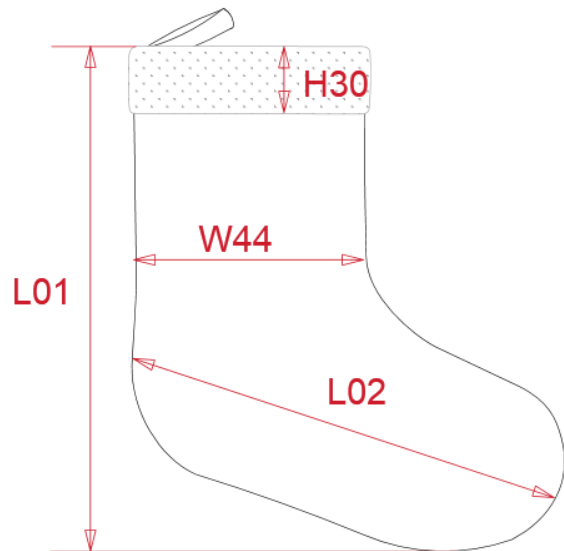

**REFERENCE :** KP432

**SIZES :** U

**COMPOSITION :**

Main fabric : Polyester fine felt - 140 For socks and hook  
100%polyester

Lining : Polyester micropolar fleece - 180 For turn-off 100%  
polyester

**ARTICLE WEIGHT :**

44 gr/pc

DESCRIPTION		COLORS	PANTONE SERIGRAPHIE
<b>Français :</b> Botte de Noël <b>English :</b> Santa Claus stocking <b>Nederlands :</b> Kerstsok <b>Deutsch :</b> Weihnachtsstiefel <b>Español :</b> Bota de Navidad <b>Italiano :</b> Calza di Natale <b>Português :</b> Meia de Natal		Red / White	200C / White
MEASUREMENT			
Description	U		
<b>H30</b> Hauteur bord côte / Rib height	6,50		
<b>W44</b> 1/2 largeur chaussette à la cheville / 1/2 socks width on ankle	20		
<b>L01</b> Longueur chaussette / Socks length	40		
<b>L02</b> Longueur pied / Foot length	31		
CARE LABEL			
PACKING			
Box	100 pcs / box U => L:60cm W:60cm H:40cm GW:6kg NW:5kg		