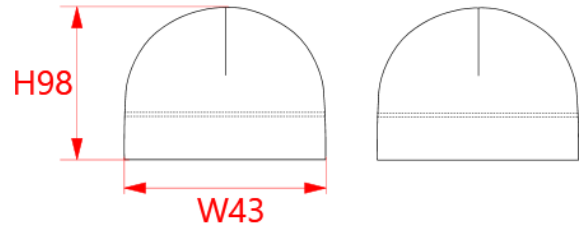

**REFERENCE :** KP535

**SIZES :** U

**COMPOSITION :**

Main fabric : Cotton / Elastane pique 95/5 - 180 95%cotton / 5%elastane

**ARTICLE WEIGHT :**

25 gr/pc

DESCRIPTION		COLORS	PANTONE SERIGRAPHIE
<b>Français :</b> Bonnet sport ajusté <b>English :</b> Sporty fitted beanie <b>Nederlands :</b> Getailleerde sportmuts <b>Deutsch :</b> Eng anliegende Sportmütze <b>Español :</b> Gorro deportivo ajustado <b>Italiano :</b> Berretto sport aderente <b>Português :</b> Gorro desportivo ajustável		Black	Black
		Grey heather	Based on 417C
MEASUREMENT			
Description	U		
H98 Front hat height	21		
W43 1/2 largeur bas bonnet / 1/2 hat bottom width	25		
CARE LABEL			
PACKING			
Box	100 pcs / box U => L:60cm W:40cm H:13cm GW:4kg NW:3kg		