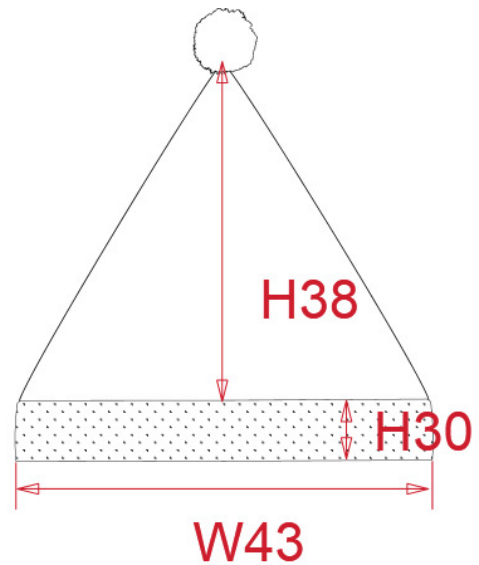

REFERENCE : KP539

SIZES : U

COMPOSITION :

Main fabric : Polyester fine felt - 140 100%polyester

Lining : Polyester micropolar fleece - 180 Hat band 100% polyester

ARTICLE WEIGHT :

34 gr/pc

DESCRIPTION		COLORS	PANTONE SERIGRAPHIE
Français : Bonnet de Noël English : SANTA CLAUS HAT Nederlands : Kerstmuts Deutsch : Weihnachtsmütze Español : Gorro de Navidad Italiano : Berretto di Natale Português : Gorro de Natal		Red / White	200C / White
MEASUREMENT			
Description	U		
H98 Front hat height	32		
H30 Hauteur bande / Band height	5,50		
W43 1/2 largeur bas bonnet / 1/2 hat bottom width	29		
CARE LABEL			
PACKING			
Box	100 pcs / box U => L:60cm W:40cm H:35cm GW:5kg NW:4kg		