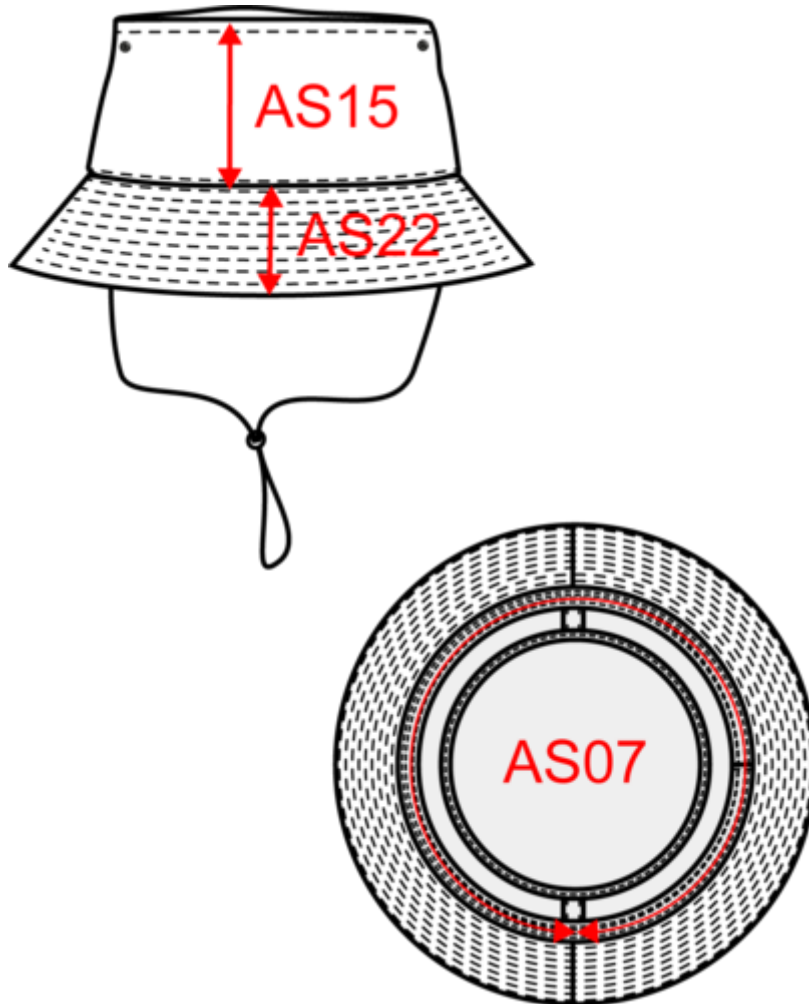

## Berretto stile bucket

100% cotone. Berretto stile bucket in cotone. Laccio con stopper.  
Etichetta con il nome della marchio staccabile.

## Berretto stile bucket

## Dimensioni

Measurements in cm	S/M	L/XL
AS07 - Total circumference	57.00	59.00
AS15 - Front hat crown height	8.50	8.50
AS22 - Brim width	6.00	6.00

KP616