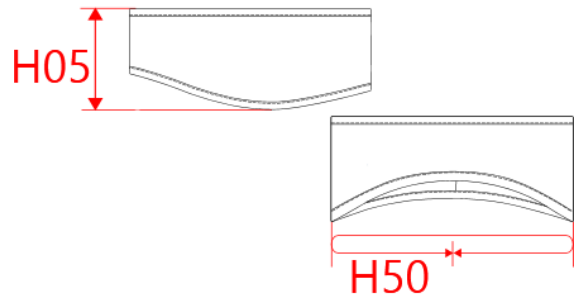

REFERENCE : KP880

SIZES : U

COMPOSITION :

Lining : Polyester micropolar fleece - 240 100%polyester

ARTICLE WEIGHT :

30 gr/pc

DESCRIPTION		COLORS	PANTONE SERIGRAPHIE
Français : Bandeau polaire English : POLAR FLEECE HEADBAND Nederlands : Hoofdband van fleece Deutsch : Fleeceband Español : Cinta de forro polar Italiano : Fascia in pile Português : Banda polar		Black	Black
		Dark grey	447C
		Navy	433C
		Red	200C
		White	White
MEASUREMENT			
Description	U		
H05 Hauteur totale / Total height	10		
H50 Tour de tête / Head measurement	50		
CARE LABEL			
PACKING			
Box	200 pcs / box U => L:60cm W:40cm H:32cm GW:7kg NW:6kg		