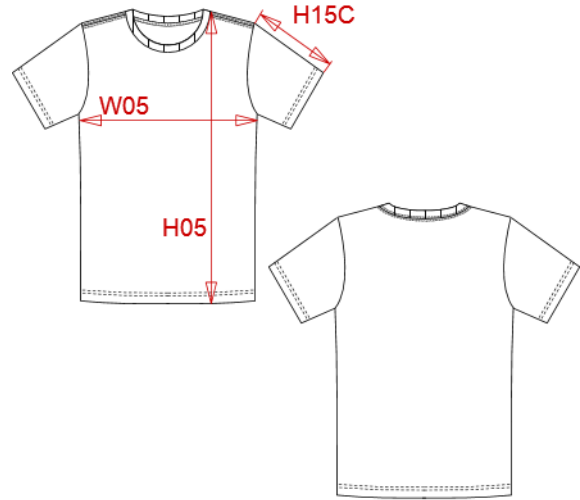

# KARIBAN

**REFERENCE :** KV2115

**SIZES :** XS\_S\_M\_L\_XL\_XXL\_3XL

**COMPOSITION :**

Main fabric : Combed cotton single jersey - 200 For body and necktape 100%cotton

**WEIGHT :**

Main fabric : 200 gsm

**ARTICLE WEIGHT :**

195 gr/pc

DESCRIPTION								COLORS	PANTONE SERIGRAPHIE
<b>Français :</b> T-shirt manches courtes homme								Vintage charcoal	447C
<b>English :</b> Men's short sleeve t-shirt								Vintage denim	7545C
<b>Nederlands :</b> Heren-t-shirt met korte mouwen								Vintage marsala	7616C
<b>Deutsch :</b> Kurzarm-T-Shirt für Herren								Vintage navy	533C
<b>Español :</b> Camiseta manga corta para hombre									
<b>Italiano :</b> T-shirt uomo manica corta									
<b>Português :</b> T-shirt de homem de manga curta									
MEASUREMENT									
Description	XS	S	M	L	XL	XXL	3XL		
<b>H05 (M)</b> Hauteur totale / Total height	68	70	72	74	76	78	80		
<b>W05 (M)</b> 1/2 largeur poitrine à 1.5cm de l'emmanchure / 1/2 chest width at 1.5cm below armhole	47	50	53	56	59	62	65		
<b>H15C (M)</b> Longueur manche courte / Short sleeve length	21,75	22,50	23,25	24	24,75	25,50	26,25		
CARE LABEL									
PACKING									
Box	40 pcs / box XS => L:60cm W:40cm H:14cm GW:7.42kg NW:6.22kg S => L:60cm W:40cm H:14cm GW:7.8kg NW:6.6kg M => L:60cm W:40cm H:14cm GW:8.45kg NW:7.25kg L => L:60cm W:40cm H:16cm GW:9.06kg NW:7.77kg XL => L:60cm W:40cm H:16cm GW:9.6kg NW:8.3kg XXL => L:60cm W:40cm H:18cm GW:10.2kg NW:8.75kg 3XL => L:60cm W:40cm H:18cm GW:10.6kg NW:9.15kg								