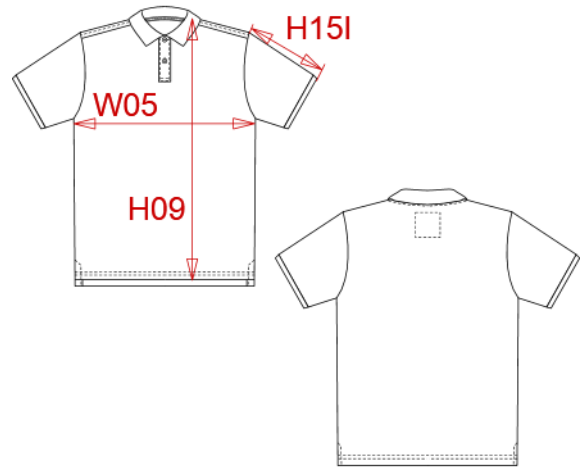

**WEIGHT :**

Main fabric : 220 gsm

Main fabric : 220 gsm

**ARTICLE WEIGHT :**

260 gr/pc

| DESCRIPTION  | COLORS             | PANTONE<br>SERIGRAPHIE |
|--|--------------------|------------------------|
| <b>Français :</b> Polo vintage manches courtes homme         | Vintage navy       | 533C                   |
| <b>English :</b> Men's vintage short sleeve polo shirt       | Vintage charcoal   | 447C                   |
| <b>Nederlands :</b> Vintage herenpolo met korte mouwen       | Vintage dark red   | 202C                   |
| <b>Deutsch :</b> Kurzarm-Polohemd für Herren im Vintage-Stil | Ash heather        | Based on Warm gray 1C  |
| <b>Español :</b> Polo vintage manga corta hombre             | Slub grey heather  | Based on 7539C         |
| <b>Italiano :</b> Polo uomo vintage manica corta             | Night blue heather | Based on 432C          |
| <b>Português :</b> Polo vintage de homem de manga curta      |                    |                        |

| MEASUREMENT   |       |       |    |       |       |       |
|---|-------|-------|----|-------|-------|-------|
| Description   | S     | M     | L  | XL    | XXL   | 3XL   |
| <b>H09 (M)</b> Hauteur totale devant / Front total height               | 69    | 71    | 73 | 75    | 77    | 79    |
| <b>W05 (M)</b> 1/2 largeur poitrine / 1/2 chest width                   | 50    | 53    | 56 | 59    | 62    | 65    |
| <b>H15I (M)</b> Longueur manche avec bord côte / Sleeve length with rib | 20,50 | 21,25 | 22 | 22,75 | 23,50 | 24,25 |

| CARE LABEL |  |  |  |  |
|------------|--|--|--|--|
|            |  |  |  |  |

| PACKING |  |
|---------|--|
| Box     | 30 pcs / box<br>S => L:60cm W:40cm H:18cm GW:8.1kg NW:6.9kg<br>M => L:60cm W:40cm H:18cm GW:8.8kg NW:7.6kg<br>L => L:60cm W:40cm H:18cm GW:9.4kg NW:8.2kg<br>XL => L:60cm W:40cm H:18cm GW:10kg NW:8.8kg<br>XXL => L:60cm W:40cm H:20cm GW:10.3kg NW:9.3kg<br>3XL => L:60cm W:40cm H:20cm GW:10.9kg NW:9.9kg |