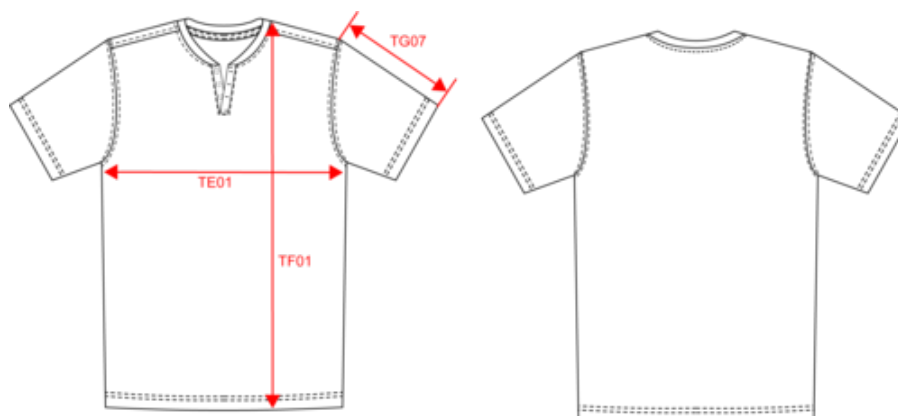

native spirit

NS302

T-shirt scollo a V con bottoni -140g

80% cotone biologico - 20% cotone riciclato post-consumo. Taglio dritto. Cuciture laterali. Collo a costine 1x1 con pattina aperta con 3 bottoni in metallo. Nastrino di rinforzo nel tessuto principale all'interno del collo. Finitura a doppia impuntura a fondo manica e fondo capo.

### Colori

### Certificazioni

NS302

T-shirt scollo a V con bottoni -140g

Dimensioni

Measurements in cm	S	M	L	XL	XXL	3XL	4XL
H05 (M) - Total height	71.00	72.00	74.00	76.00	78.00	80.00	82.00
H15C (M) - Short sleeve length	22.75	23.25	24.00	24.75	25.50	26.25	27.00
W05 (M) - 1/2 chest width at 1.5cm below armhole	50.00	53.00	56.00	59.00	62.00	65.00	68.00
TE01 - 1/2 chest width at 1.5cm below armhole	50.00	53.00	56.00	59.00	62.00	65.00	68.00
TF01 - Total height from HSP	70.00	72.00	74.00	76.00	78.00	80.00	82.00
TG07 - Short sleeve length	22.50	23.25	24.00	24.75	25.50	26.25	27.00