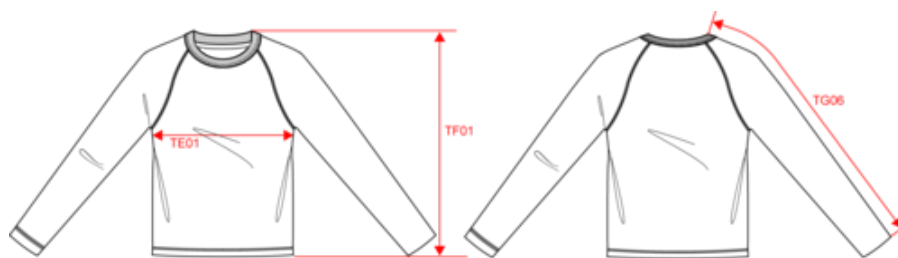

100% cotone biologico. Cotone pettinato. Taglio aderente. Aspetto slavato. Maniche raglan. Collo tondo con bordo di finitura a costine 1 x 1. Finitura a punti di copertura su maniche raglan, fondo manica e fondo capo. Nastrino di rinforzo a motivo spigato all'interno del collo. Capo tinto dopo il montaggio: i colori possono variare da un prodotto all'altro. A contatto con superfici o indumenti chiari potrebbero stingere.

Washed
Coal
Grey

Washed
Ivory

Washed
Organic
Khaki

Dimensioni

Measurements in cm	XS	S	M	L	XL	XXL	3XL
TE01 - 1/2 chest width at 1.5cm below armhole	46.00	49.00	52.00	55.00	58.00	61.00	64.00
TF01 - Total height from HSP	67.00	69.00	71.00	73.00	75.00	77.00	79.00
TG06 - Raglan long sleeve length (binding included)	75.50	77.25	79.00	80.75	82.50	84.25	86.00