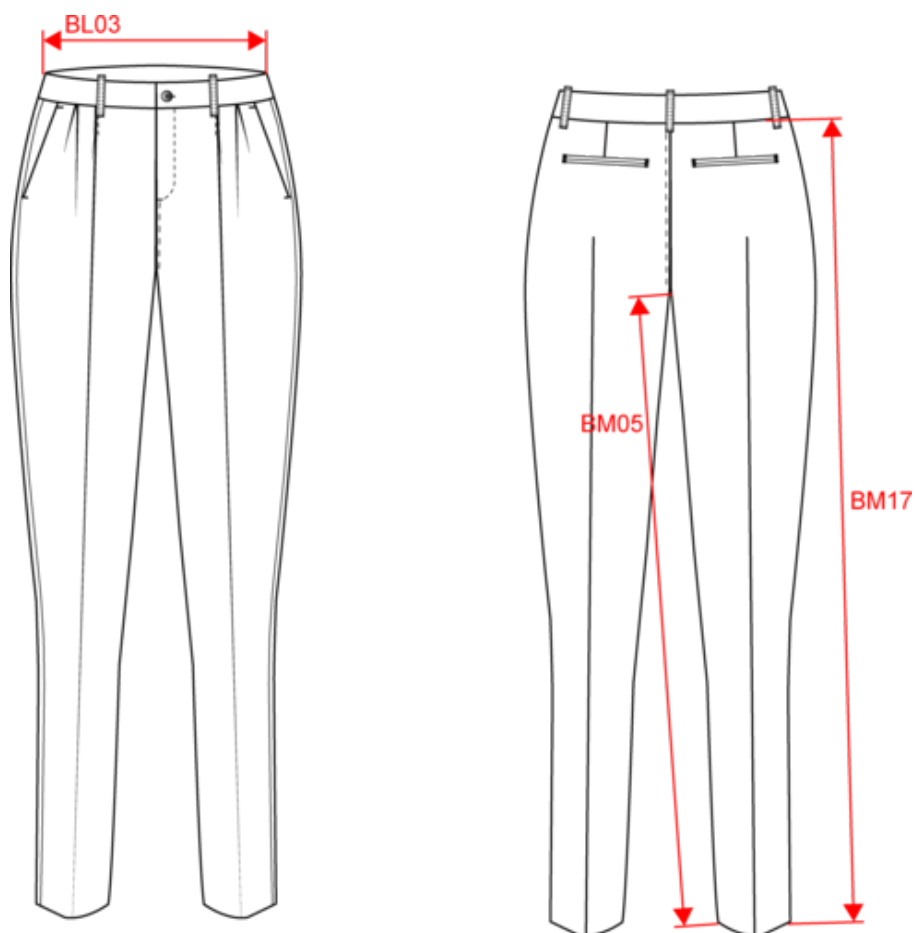

NS712

Pantalone donna in lino

A proposito di

- Tessuto resistente, termoregolatore e leggero.
- No label per infinite possibilità di personalizzazione.
- Capo di tendenza e resistente.

100% lino. Tessuto. Vita con passanti. Finitura all'interno del girovita con sbieco di rinforzo a contrasto di colore blu navy per il colore Linen Sand e tono su tono per il colore White. Patta con bottoni in plastica riciclata effetto marmo e zip in metallo riciclato. Due pieghe comfort sul davanti con una piega permanente sulla gamba davanti e dietro. Due tasche davanti e due finte tasche a filetto dietro. Fondo tasca davanti a motivo spigato tono su tono. Cucitura a nervatura davanti e dietro per un maggior rinforzo. Finitura a fondo gamba con orlo invisibile. Capo lavato dopo il montaggio: i colori possono variare da un prodotto all'altro.

20

BD - Bangladesh

62046990

Istruzioni di lavaggio

Certificazioni

Colori

Linen Sand

White

Dimensioni

Measurements in cm	34	36	38	40	42	44
BL01 - 1/2 waist width (buttoned up and front band over back band)	35.00	37.00	39.00	41.00	43.00	45.00
BL17 - 1/2 hip width (measured parallel to waistband)	47.00	49.00	51.00	53.00	55.00	57.00
BM05 - Inseam length	76.50	76.50	76.50	76.50	76.50	76.50
BM17 - Side length (waistband excluded)	95.75	96.25	96.75	97.25	97.75	98.25