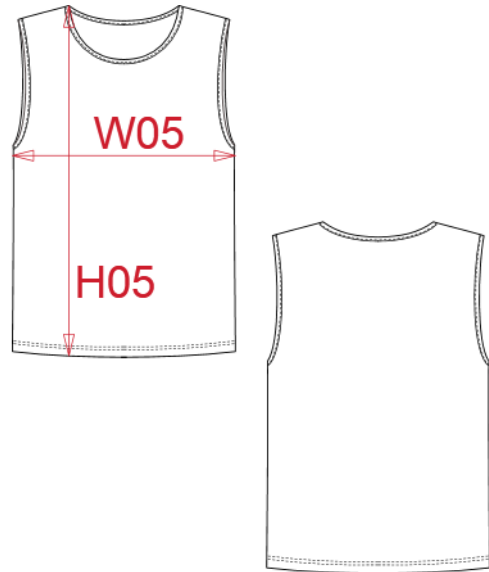

PROACT.®

REFERENCE : PA047

SIZES : 6/10_10/14

COMPOSITION :

Mesh : Polyester mesh - 90 100%polyester

WEIGHT :

Mesh : 90 gsm

ARTICLE WEIGHT :

45 gr/pc

DESCRIPTION								COLORS		PANTONE SERIGRAPHIE		
Français : Chasuble en filet léger multisports enfant								Fluorescent green	-			
English : Kids' lightweight mesh multisport bib								Fluorescent yellow	-			
Nederlands : Licht multisport-hesje van mesh kids								Sporty red	1805C			
Deutsch : Leibchen aus leichtem Netzstoff für Kinder								Sporty royal blue	647C			
Español : Peto ligero de rejilla multi-deportes para niños								Fluorescent pink	-			
Italiano : Canotta bambino multisport in rete leggera								Black	Black			
Português : Colete multidesportos de criança								White	White			
Sporty navy									7546C			
Sporty sky blue									1665C			
Sporty orange									646C			
MEASUREMENT												
Description	6/10	10/14										
H05 (K)* Hauteur totale / Total height	51,25	59,75										
W05 (K)* 1/2 largeur poitrine à 1.5cm de l'emmanchure / 1/2 chest width at 1.5cm below armhole	39	44										
CARE LABEL												
PACKING												
Box	50 pcs / box 6/10 => L:60cm W:40cm H:13cm GW:3.8kg NW:2.35kg 10/14 => L:60cm W:40cm H:13cm GW:4.46kg NW:3.00kg											