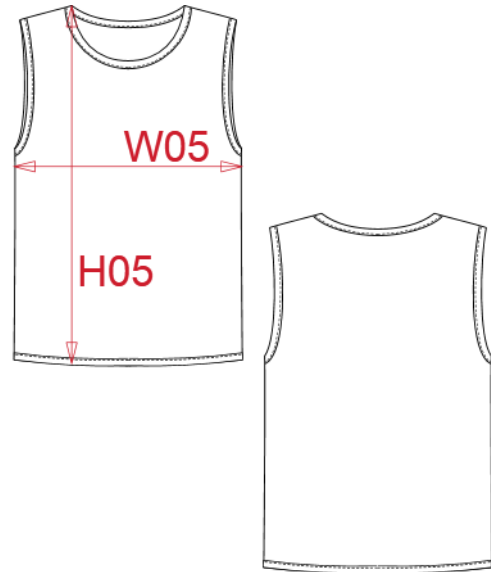

# PROACT.®

**REFERENCE :** PA048

**SIZES :** 6/10\_10/14

**COMPOSITION :**

Mesh : Polyester mesh - 90 Outer part 100%polyester

Mesh : Polyester mesh - 90 Inner part 100%polyester

**WEIGHT :**

Mesh : 90 gsm

Mesh : 90 gsm

**ARTICLE WEIGHT :**

65 gr/pc

DESCRIPTION								COLORS		PANTONE SERIGRAPHIE	
<b>Français :</b> Chasuble réversible multisports enfant								Sporty red / Fluorescent green		1805C / -	
<b>English :</b> Kids' reversible multisport bib								Fluo yellow / Sporty royal blue		- / 647C	
<b>Nederlands :</b> Omkeerbaar multisport-hesje kids								Sporty navy / White		7546C / White	
<b>Deutsch :</b> Beidseitig tragbares Multisport-Leibchen für Kinder								Spicy orange / Black		1665C / Black	
<b>Español :</b> Peto reversible multi-deportes para niños								Fluo pink / Sporty sky blue		- / 646C	
<b>Italiano :</b> Canotta bambino multisport double face											
<b>Português :</b> Colete reversível multidesportos de criança											
MEASUREMENT											
Description	6/10	10/14									
<b>H05 (K)*</b> Hauteur totale / Total height	51,25	59,75									
<b>W05 (K)*</b> 1/2 largeur poitrine à 1.5cm de l'emmanchure / 1/2 chest width at 1.5cm below armhole	39	44									
CARE LABEL											
PACKING											
Box	50 pcs / box 6/10 => L:60cm W:40cm H:13cm GW:5.4kg NW:4.00kg 10/14 => L:60cm W:40cm H:13cm GW:6.7kg NW:5.3kg										