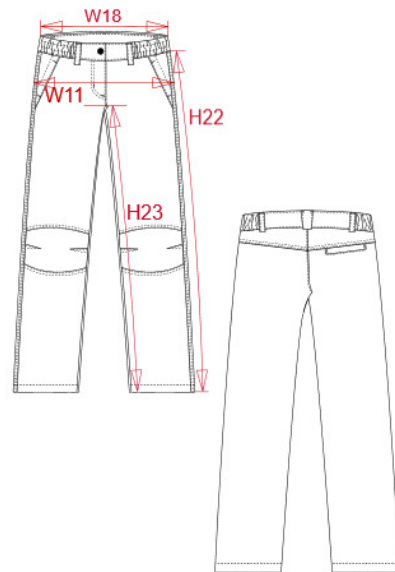

PROACT.®

REFERENCE : PA1003

SIZES : S_M_L_XL_XXL_3XL

COMPOSITION :

Main fabric : 4 Way Polyester / Elastane 95/5 - 155 95% polyester / 5%elastane

Fabric 2 : Polyester blended jacquard-140 For outside knee yoke 100% polyester

Mesh : Polyester mesh - 75 For inside knee yoke & small pocket sacks 100%polyester

WEIGHT :

Main fabric : 155 gsm

Fabric 2 : 140gsm

Mesh : 75 gsm

TECHNICAL DETAIL :

WR grade 3-4,antistatic treat.

ARTICLE WEIGHT :

265 gr/pc

DESCRIPTION
Français : Pantalon léger femme
English : Ladies' lightweight trousers
Nederlands : Lichte damesbroek
Deutsch : Leichte Damenhose
Español : Pantalón ligero de mujer
Italiano : Pantaloni donna leggeri
Português : Calças leves de senhora

COLORS	PANTONE SERIGRAPHIE
Black	Black

MEASUREMENT						
Description	S	M	L	XL	XXL	3XL
W18E (L) 1/2 taille élastiquée/ 1/2 elasticated	35	37	39,50	42	44,50	47
W11 (L) 1/2 bassin / 1/2 hip width	47	50	53	56	59	62
H22 (L) Longueur côté / Side length	99	100	101	102	103	104
H23 (L) Longueur entrejambe / Inside leg length	80,90	81,20	81,40	81,70	82	82,25

CARE LABEL

PACKING	
Box	20 pcs / box S => L:60cm W:40cm H:20cm GW:6.5kg NW:5.5kg M => L:60cm W:40cm H:20cm GW:6.7kg NW:5.7kg L => L:60cm W:40cm H:20cm GW:7.1kg NW:6kg XL => L:60cm W:40cm H:20cm GW:7.4kg NW:6.3kg XXL => L:60cm W:40cm H:20cm GW:7.7kg NW:6.6kg 3XL => L:60cm W:40cm H:20cm GW:8.1kg NW:7kg