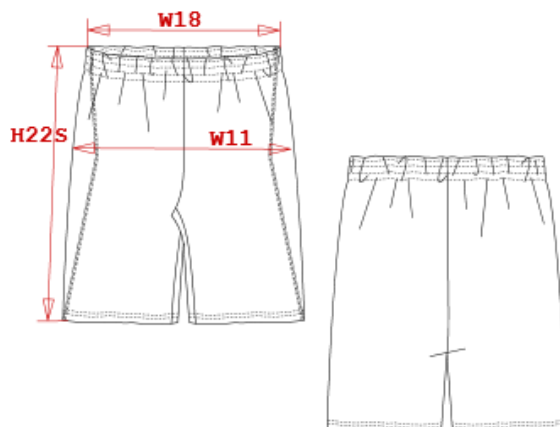

# PROACT.®

REFERENCE : PA101

SIZES : XS\_S\_M\_L\_XL\_XXL\_3XL

**COMPOSITION :**

Main fabric : Polyester interlock - 140 100%polyester  
Fabric : Polyester Plain Interlock - 140 100%polyester

**WEIGHT :**

Main fabric : 140 gsm  
Fabric : 140 gsm

**ARTICLE WEIGHT :**

132gr/pc

DESCRIPTION
<b>Français :</b> Short de sport
<b>English :</b> Sports shorts
<b>Nederlands :</b> Sportshort
<b>Deutsch :</b> Sport Short
<b>Español :</b> Short de deporte
<b>Italiano :</b> Pantaloncino da sport
<b>Português :</b> Calção de desporto

COLORS	PANTONE SERIGRAPHIE
Sporty red	1805C
Sporty royal blue	647C
Sporty yellow	7408C
Green	7740C
White	White
Black	Black
Sporty navy	7546C
Sky blue	283C
Dark grey	447C
Dark royal blue	654C

MEASUREMENT							
Description	XS	S	M	L	XL	XXL	3XL
<b>W18E (M)</b> 1/2 taille élastiquée/ 1/2 elasticated waistband	33	35	37	39	42	45	48
<b>W11 (M)</b> 1/2 bassin / 1/2 hip width	46	49	52	55	58	61	64
<b>H22S (M)</b> Longueur côté / Side length	47,30	48,30	49,30	50,30	51,30	52,30	53,30
<b>H23S (M)</b> Longueur entrejambe / Inside leg length	21,90	22,20	22,50	22,80	23,10	23,40	23,70

CARE LABEL

PACKING
Box 25 pcs / box XS/L=>L:40cm W:30cm H:16cm GW:4.5kg NW:3.5kg XL/=>L:40cm W:30cm H:22cm GW:5kg NW:4kg