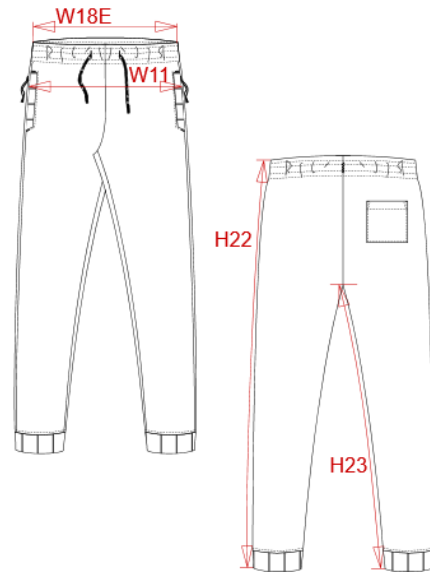

# PROACT.®

REFERENCE : PA1013

SIZES : 6/8\_8/10\_10/12\_12/14

**COMPOSITION :**

Main fabric : Brushed Polyester / Cotton fleece 65/35 - 280  
vortex polyester + singeing method 65%polyester / 35%cotton  
Mesh : Mesh polyester - 130 For side pocket sacks we use  
solid color 100%polyester  
Mesh : Mesh polyester - 130 For right inside phone pocket  
100%polyester

**WEIGHT :**

Main fabric : 280 gsm  
Mesh : 130 gsm  
Mesh : 130 gsm

**ARTICLE WEIGHT :**

320 gr/pc

DESCRIPTION
<b>Français :</b> Pantalon de jogging à poches multisports enfant
<b>English :</b> Kids' multisport jogging pants with pockets
<b>Nederlands :</b> Multisport-joggingbroek met zakken kids
<b>Deutsch :</b> Multisport-Jogginghose mit Taschen für Kinder
<b>Español :</b> Pantalón de chandal de jogging con bolsillos multi-deporte para niños
<b>Italiano :</b> Pantaloni bambino da jogging multisport con tasche
<b>Português :</b> Calças multidesportos com bolsos de criança

COLORS	PANTONE SERIGRAFIE
Grey heather	Based on 417C
Black	Black
Sporty navy	7546C
Dark grey heather	Based on 446C

MEASUREMENT						
Description	6/8	8/10	10/12	12/14		
<b>W18E (K)*</b> 1/2 taille élastiquée/ 1/2 elasticated	27	29	31	32		
<b>W11 (K)*</b> 1/2 bassin / 1/2 hip width	38	40	42	44		
<b>H22 (K)*</b> Longueur côté avec ceinture & bas BC / Side length with waist & bottom rib	78,40	85,40	92,40	99,40		
<b>H23 (K)*</b> Longueur entrejambe avec bas BC / Inside leg length rib included	60	66	72	78		

CARE LABEL
    

PACKING	
Box	20 pcs / box 6/8 => L:60cm W:40cm H:18cm GW:6.6kg NW:5.5kg 8/10 => L:60cm W:40cm H:18cm GW:7.1kg NW:6.0kg 10/12 => L:60cm W:40cm H:20cm GW:7.6kg NW:6.5kg 12/14 => L:60cm W:40cm H:20cm GW:8.4kg NW:7.3kg