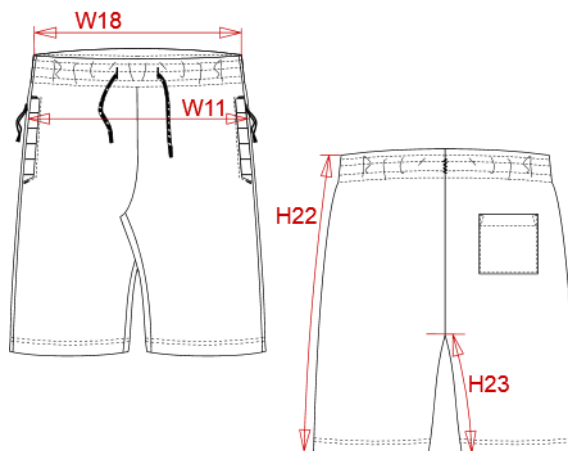

PROACT.®

REFERENCE : PA1022

SIZES : XS_S_M_L_XL_XXL_3XL

COMPOSITION :

Main fabric : Brushed Polyester / Cotton fleece 65/35 - 280
vortex polyester + singeing method 65%polyester / 35%cotton
Mesh : Mesh polyester - 130 For side pocket sacks we use
solid color 100%polyester
Mesh : Mesh polyester - 130 For right inside phone pocket
100%polyester

WEIGHT :

Main fabric : 280 gsm
Mesh : 130 gsm
Mesh : 130 gsm

ARTICLE WEIGHT :

340 gr/pc

DESCRIPTION
Français : Bermuda molleton multisports adulte
English : Adult fleece multisport bermuda shorts
Nederlands : Multisport-bermuda van fleece volwassenen
Deutsch : Multisport-Bermuda-Shorts aus Fleece für Erwachsene
Español : Bermuda de felpa multi-deportes para adultos
Italiano : Bermuda adulto multisport in felpa
Português : Bermuda multidesportos de adulto

COLORS	PANTONE SERIGRAFIE
Grey heather	Based on 417C
Black	Black
Sporty navy	7546C
Dark grey heather	Based on 446C

MEASUREMENT							
Description	XS	S	M	L	XL	XXL	3XL
W18 (M) 1/2 taille élastiquée/ 1/2 waist elasticated	33	35	37	39	42	45	48
W11 (M) 1/2 bassin / 1/2 hip width	45	48	51	54	57	60	63
H22 (M) Longueur côté avec ceinture / Side length with waist	51	52	53	54	55	56	57
H23 (M) Longueur entrejambe / Inside leg length	27,20	27,40	27,60	27,80	28	28,20	28,40

CARE LABEL

PACKING	
Box	20 pcs / box XS => L:60cm W:40cm H:16cm GW:6.4kg NW:5.2kg S => L:60cm W:40cm H:16cm GW:6.8kg NW:5.6kg M => L:60cm W:40cm H:16cm GW:7.2kg NW:6.0kg L => L:60cm W:40cm H:18cm GW:7.6kg NW:6.4kg XL => L:60cm W:40cm H:18cm GW:8.0kg NW:6.8kg XXL => L:60cm W:40cm H:20cm GW:8.4kg NW:7.2kg 3XL => L:60cm W:40cm H:20cm GW:8.8kg NW:7.6kg