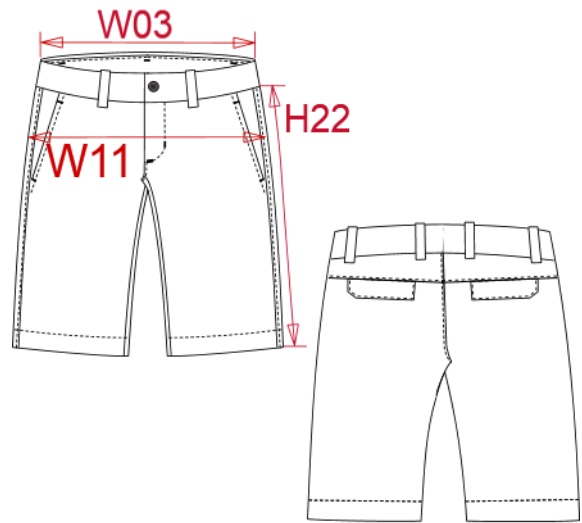

PROACT.®

REFERENCE : PA149

SIZES : 36_38_40_42_44_46_48_50_52_54

COMPOSITION :

Main fabric : Polyester / Elastane 96/4 - 160 Water repellent

96%polyester/4%elastane

: Pomyester Spun(cotton feel-like) For pockets, binding fly and inder fly 100%polyester

WEIGHT :

Main fabric : 160 gsm

: 80 gsm

TECHNICAL DETAIL :

Water repellent grade 2-3

ARTICLE WEIGHT :

176 gr/pc

DESCRIPTION	
Français :	Bermuda golf
English :	Men's golf bermuda shorts
Nederlands :	Heren golf bermuda
Deutsch :	HERREN GOLF-BERMUDA
Español :	Bermuda golf para hombre
Italiano :	PANTALONCINO GOLF UOMO
Português :	Bermuda de golf

COLORS	PANTONE SERIGRAPHIE
Black	Black
Dark navy	426C
White	White
Sporty grey	425C

MEASUREMENT										
Description	36	38	40	42	44	46	48	50	52	54
W03 1/2 largeur taille / 1/2 waist width	38,50	40,50	42,50	44,50	46,50	49	51,50	54	56,50	59
W11 1/2 bassin / 1/2 hip width	46,50	48,50	50,50	52,50	54,50	56,50	58,50	60,50	62,50	64,50
H22 Longueur côté / Side length	41	41,75	42,50	43,25	44	44,75	45,50	46,25	47	47,75

CARE LABEL				

PACKING	
Box	20 pcs / box 36-42 => L:53cm W:34cm H:13cm GW:6.00kg NW:5.00kg 44-54 => L:57cm W:39cm H:13cm GW:6.00kg NW:5.00kg