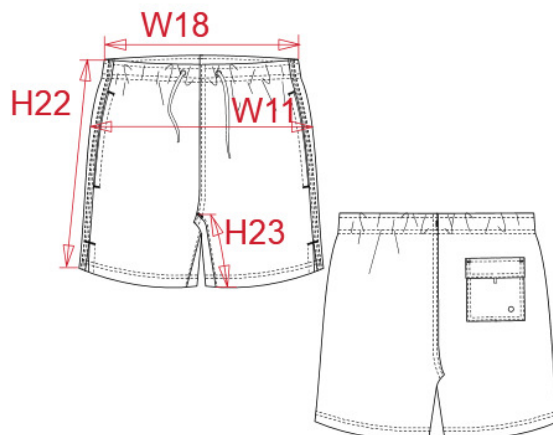

PROACT.®

REFERENCE : PA168

SIZES : XS_S_M_L_XL_XXL_3XL

COMPOSITION :

Main fabric : Polyamide 228T taslon - 105 100%polyamide

Mesh : Polyester mesh - 65 For inner briefs 100%polyester

Lining : Polyester / Cotton Yarn dye Stripe 65/35 - 110 For inner waistband, under flap and pocket inside 65%polyester / 35%cotton

WEIGHT :

Main fabric : 105 gsm

Mesh : 65 gsm

Lining : 110 gsm

ARTICLE WEIGHT :

174 gr/pc

DESCRIPTION								COLORS	PANTONE SERIGRAPHIE
Français : Short de bain								Sporty navy	7546C
English : Swimming shorts								Crush orange	7417C
Nederlands : Zwemshorts								Light turquoise	631C
Deutsch : Badeshorts								Black	Black
Español : Short de baño								Lime	367C
Italiano : Pantaloncino mare								Red	200C
Português : Calções de banho								Fluorescent yellow	-

MEASUREMENT							
Description	XS	S	M	L	XL	XXL	3XL
W18 1/2 taille élastiquée/ 1/2 elasticated waist	31	33	36	39	42	45	47
W11 1/2 bassin / 1/2 hip width	48	51	54	57	60	63	66
H22 Longueur côté / Side length	36,20	37,70	39,20	40,70	42,20	43,70	45,20
H23 Longueur entrejambe / Inside leg length	11,25	12	12,75	13,50	14,25	15	15,75

CARE LABEL				

PACKING	
Box	25 pcs / box XS => L:60cm W:40cm H:15cm GW:5.40kg NW:3.80kg S => L:60cm W:40cm H:15cm GW:5.50kg NW:3.90kg M => L:60cm W:40cm H:15cm GW:5.70kg NW:4.10kg L => L:60cm W:40cm H:15cm GW:5.90kg NW:4.30kg XL => L:60cm W:40cm H:15cm GW:6.20kg NW:4.60kg XXL => L:60cm W:40cm H:15cm GW:6.50kg NW:4.90kg 3XL => L:60cm W:40cm H:15cm GW:6.70kg NW:5.10kg