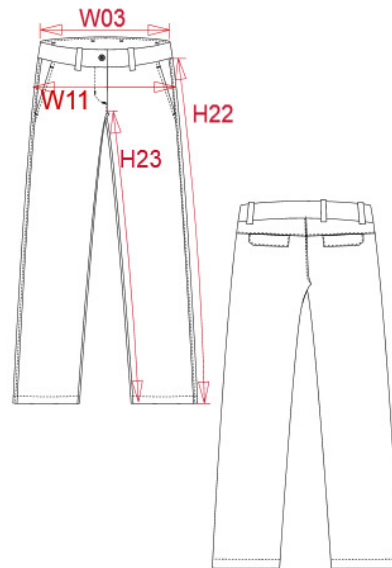

PROACT.®

REFERENCE : PA175

SIZES : 34_36_38_40_42_44_46

COMPOSITION :

Main fabric : Polyester / Elastane 96/4 - 160 Water repellent
96%polyester/4%elastane

: Pomyester Spun(cotton feel-like) For pocket, binding fly,
binding waistband and under fly 100%polyester

WEIGHT :

Main fabric : 160 gsm

: 80 gsm

TECHNICAL DETAIL :

Water repellent grade 2-3

ARTICLE WEIGHT :

252 gr/pc

DESCRIPTION	
Français :	Pantalon golf femme
English :	Ladies' golf trousers
Nederlands :	Dames golf pantalon
Deutsch :	DAMEN GOLFHÖSE
Español :	Pantalón golf para mujer
Italiano :	PANTALONI GOLF DONNA
Português :	Calças de golfe de senhora

COLORS	PANTONE SERIGRAPHIE
Black	Black
Dark navy	426C
Sporty grey	425C
White	White

MEASUREMENT							
Description	34	36	38	40	42	44	46
W03 1/2 largeur taille au haut ceinture / 1/2 waist width top of waistband	35,50	37,50	39,50	41,50	43,50	45,50	47,50
W11 1/2 bassin / 1/2 hip width	44,30	46,30	48,30	50,30	52,30	54,30	56,30
H22 Longueur côté / Side length	99,40	100,10	100,90	101,60	102,40	103,20	103,90
H23 Longueur entrejambe / Inside leg length	81,50	81,75	82	82,25	82,50	82,75	83

CARE LABEL				

PACKING	
Box	20 pcs / box All sizes => L:58cm W:34cm H:17cm GW:7.00kg NW:6.00kg