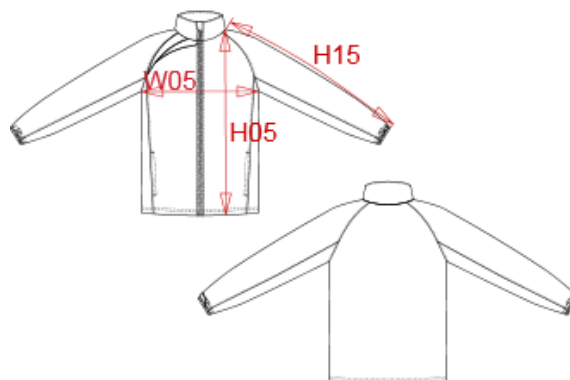

Main fabric : Nylon 210T AC coating - 70 For right front and sleeve bottom contrasted yokes. 100% polyamide

Mesh : Mesh 70 For back middle lining 100%polyester

WEIGHT :

Main fabric : 70 gsm

Main fabric : 70 gsm

Main fabric : 70 gsm

Mesh : 70 gsm

FABRIC CONSTRUCTION AND FINISHING :

AC coating

ARTICLE WEIGHT :

280gr/pc

DESCRIPTION	
Français :	Coupe-vent sport
English :	Sports windbreaker
Nederlands :	
Deutsch :	WINDJACKE
Español :	CORTAVIENTO DEPORTIVO
Italiano :	GIACCA A VENTO SPORT
Português :	WINDBREAKER DE DESPORTO

MEASUREMENT									
Description	XS	S	M	L	XL	XXL	3XL	4XL	
H05 Hauteur totale / Total height	73,25	75,25	77,25	79,25	81,25	83,25	85,25	88	
W05 1/2 largeur poitrine / 1/2 chest width	55	58	61	64	67	70	73	77	
H15 Longueur manche / Sleeve length	79,50	81,80	84,60	87,40	90	93	95,70	98,70	

CARE LABEL				

PACKING	
Box	25 pcs / box Size XS-S => L:60cm W:44cm H:17cm GW:7.5kg NW:6kg Size M-L=> L:66cm W:46cm H:17cm GW:8.5kg NW:7kg Size XL-XXL=> L:72cm W:50cm H:17cm GW:9kg NW:7.5kg Size 3XL-4XL=> L:79cm W:53cm H:17cm GW:10kg NW:8.5kg