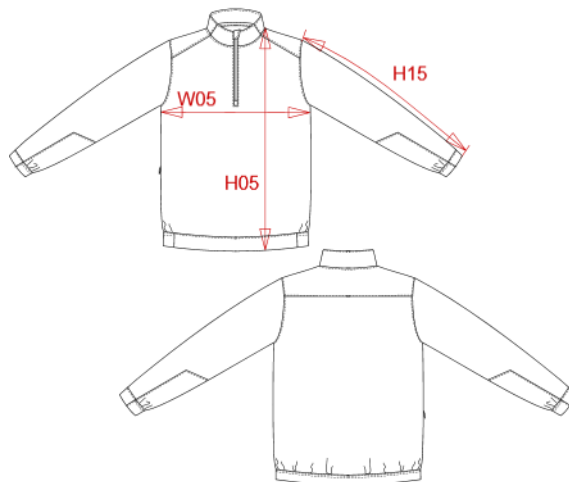

Lining 2 : Lining 210T For under bag pocket 100%polyester

WEIGHT :

Main fabric : 90 gsm

Fabric 2 : 90 gsm

Lining 2 : 60 gsm

TECHNICAL DETAIL :

Water repellent fabric

ARTICLE WEIGHT :

216 gr/pc

DESCRIPTION
Français : Coupe vent 1/4 zip unisex
English : Adults' zip neck windcheater
Nederlands : Windbreaker 1/4 rits unisex
Deutsch : Unisex-Windjacke mit 1/4-Reißverschluss
Español : Cortaviento media cremallera unisex
Italiano : Giacca a vento unisex 1/4 zip
Português : Corta-vento 1/2 fecho unissexo

COLORS	PANTONE SERIGRAPHIE
Sporty grey / Black	425C / Black

MEASUREMENT							
Description	XS	S	M	L	XL	XXL	3XL
H05 (M) Hauteur totale / Total height	69,75	71,75	73,75	75,75	77,75	79,75	81,75
W05 (M) 1/2 largeur poitrine à 1.5cm de l'emmanchure / 1/2 chest width at 1.5cm below armhole	51	54	57	60	63	66	69
H15L (M) Longueur manche longue / Long sleeve length	64,50	65,50	66,50	67,50	68,50	69,50	70,50

CARE LABEL

PACKING	
Box	50 pcs / box XS => L:60cm W:40cm H:30cm GW:11.8kg NW:10.6kg S => L:60cm W:40cm H:30cm GW:12kg NW:10.8kg M => L:60cm W:40cm H:30cm GW:12.7kg NW:11.5kg L => L:60cm W:40cm H:30cm GW:13.1kg NW:11.9kg XL => L:60cm W:40cm H:30cm GW:13.8kg NW:12.6kg XXL => L: 60cm W: 40cm H: 30cm GW: 14.5kg NW: 13.3kg 3XL => L: 60cm W: 40cm H: 30cm GW: 15kg NW: 13.8kg