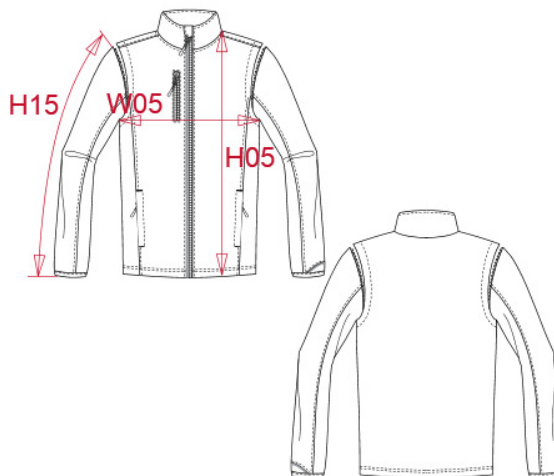

PROACT.®

REFERENCE : PA323

SIZES : XS_S_M_L_XL_XXL_3XL_4XL_5XL

COMPOSITION :

Fabric 1 : 3 layers Softshell (Plain weave/Micropolar fleece)
Polyester / Elastane 95/5 - 300 .

WEIGHT :

Fabric 1 : 300 gsm

TECHNICAL DETAIL :

BR: 3000gsm/24h / WP: 8000mm

ARTICLE WEIGHT :

660gr/pc

DESCRIPTION											COLORS		PANTONE SERIGRAPHIE	
Français : Veste softshell manches amovibles English : Detachable sleeve softshell jacket Nederlands : Deutsch : SOFSHELLJACKE MIT ABNEHMBAREN ÄRMELN Español : CHAQUETA SOFTSHELL CON MANGAS DESMONTABLES Italiano : GIACCA SOFTSHELL MANICHE STACCABILI Português : CASACO SOFTSHELL COM MANGAS AMOVÍVEIS											Black	Black		
											Navy	433C		
											Titanium	7540C		
											Marl dark grey	Based on 446C		
											Sporty red	1805C		
MEASUREMENT														
Description	XS	S	M	L	XL	XXL	3XL	4XL	5XL					
W05 1/2 largeur poitrine / 1/2 chest width	49	52	55	58	61	64	67	70	73					
H05 Hauteur totale / Total height	69,75	71,75	73,75	75,75	77,75	79,75	81,75	83,75	85,75					
H15 Longueur manche / Sleeve length	65,50	66,50	67,50	68,50	69,50	70,50	71,50	72,50	73,50					
CARE LABEL														
PACKING														
Box	10 pcs / box S => L:60cm W:40cm H:20cm NW:5.5kg GW:6.9kg M =>L:60cm W:40cm H:20cm NW:5.9kg GW:7.2kg L =>L:60cm W:40cm H:20cm NW:6kg GW:7.3kg XL =>L:60cm W:40cm H:22cm NW:6.3kg GW:7.7kg XXL => L:60cm W:40cm H:22cm NW:6.9kg GW:8.3kg 3XL => L:60cm W:40cm H:22cm NW:7.1kg GW:9k 4XL => L:60cm W:40cm H:22cm GW:7.3kg NW:9.5k													