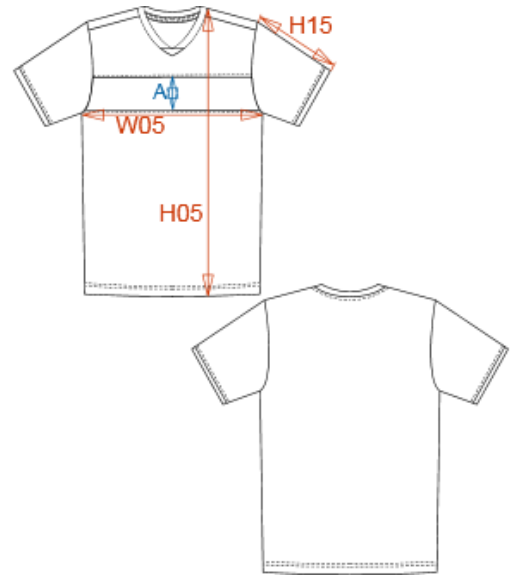

PROACT.®

REFERENCE : PA4001

SIZES : 4/6_8/10_10/12_12/14

COMPOSITION :

Fabric : Polyester Plain Interlock - 135 For body,sleeves and neck triangle. 100%polyester

Fabric : Polyester Plain Interlock - 135 For contrasted yoke front, bottom sleeves & collar band. 100%polyester

WEIGHT :

Fabric : 135 gsm

Fabric : 135 gsm

TECHNICAL DETAIL :

Quick dry finish

ARTICLE WEIGHT :

82 gr/pc

DESCRIPTION	
Français :	Maillot manches courtes enfant
English :	Kids' short sleeve jersey
Nederlands :	Sportshirt korte mouwen kids
Deutsch :	Kurzarm-Trikot für Kinder
Español :	Camiseta jersey de niño
Italiano :	Maglietta bambino maniche corte
Português :	T-shirt de manga curta de criança

MEASUREMENT						
Description	4/6	6/8	8/10	10/12	12/14	
H05 (K)* Hauteur totale / Total height	43,50	49,25	55	60	65	
W05 (K)* 1/2 largeur poitrine / 1/2 chest width	32	34,50	37	40,50	44	
H15C (K)* Longueur manche courte / Short sleeve length	11	13,50	16	18,75	21,50	
A Hauteur découpe / Yoke height	9	9	9	9	9	

CARE LABEL				

PACKING	
Box	50 pcs / box 4/6 => L:60cm W:40cm H:14cm GW:4.55kg NW:3.15kg 6/8 => L:60cm W:40cm H:14cm GW:5.00kg NW:3.60kg 8/10 => L:60cm W:40cm H:14cm GW:5.70kg NW:4.30kg 10/12 => L:60cm W:40cm H:14cm GW:6.40kg NW:5.00kg 12/14 => L:60cm W:40cm H:14cm GW:7.10kg NW:5.70kg