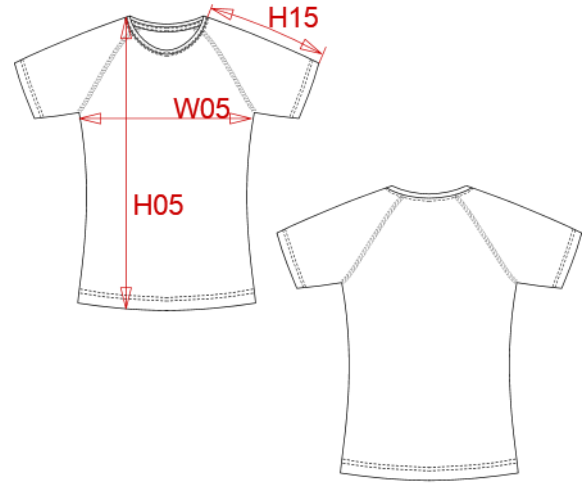

# PROACT.®

REFERENCE : PA439

SIZES : XS\_S\_M\_L\_XL\_XXL

COMPOSITION :

Main fabric : Polyester birdseye - 140 100%polyester

WEIGHT :

Main fabric : 140 gsm

TECHNICAL DETAIL :

Quick dry fabric

ARTICLE WEIGHT :

100gr/pc

DESCRIPTION							COLORS		PANTONE SERIGRAPHIE		
<b>Français</b> : T-shirt femme manches courtes							White	White			
<b>English</b> : Ladies short sleeve T-shirt							Red	186C			
<b>Nederlands</b> : Dames T-shirt met mouwen							Black	Black			
<b>Deutsch</b> : Polyester T-shirt für Damen							Lime	367C			
<b>Español</b> : Camiseta de manga corta para mujer							Orange	1585C			
<b>Italiano</b> : T-shirt donna maniche corte							Aqua blue	7690C			
<b>Português</b> : T-shirt de denhora de manga curta							Sand	4755C			
MEASUREMENT							Olive	7770C			
Description	XS	S	M	L	XL	XXL	Sky blue	283C			
<b>H05 (L)</b> Hauteur totale / Total height	62	64,25	66,50	68,75	71	73,25	Fine grey	877C			
<b>W05 (L)</b> 1/2 largeur poitrine à 1.5cm de l'emmanchure / 1/2 chest width at 1.5cm below armhole	42	45	48	51	54	57	True Yellow	116C			
<b>H15J (L)</b> Longueur manche courte raglan / Raglan short sleeve length	26	27,75	29,50	31,25	33	34,75	Violet	7672C			
CARE LABEL							Dark pink	494C			
							Fluorescent yellow	-			
							Fluorescent orange	-			
							Fluorescent pink	-			
							Sporty navy	7546C			
							Sporty royal blue	647C			
							Fuchsia	7425C			
							Kelly green	7727C			
							Wine	504C			
							Dark grey	447C			
							Dark khaki	418C			
							Coral	178C			
							Ice mint	573C			
							Light turquoise	631C			
PACKING											
Box	50 pcs / box										
	XS=> L:60cm W:40cm H:19cm GW:5.60kg NW:4.60kg										
	S=> L:60cm W:40cm H:19cm GW:5.70kg NW:4.70kg										
	M=> L:60cm W:40cm H:19cm GW:6.00kg NW:5.00kg										
	L=> L:60cm W:40cm H:19cm GW:6.50kg NW:5.50kg										
	XL=> L:60cm W:40cm H:19cm GW:7.00kg NW:5.90kg										