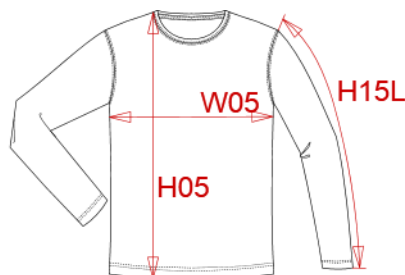

# PROACT.®

**REFERENCE :** PA443

**SIZES :** XS\_S\_M\_L\_XL\_XXL

**COMPOSITION :**

Main fabric : Polyester birdseye - 140 For body and collar 100% polyester

**WEIGHT :**

Main fabric : 140 gsm

**TECHNICAL DETAIL :**

Quick dry fabric

**ARTICLE WEIGHT :**

160gr/pc

DESCRIPTION	
<b>Français :</b>	T-shirt homme manches longues
<b>English :</b>	Long sleeve sport T-shirt
<b>Nederlands :</b>	Heren T-shirt met lange mouwen
<b>Deutsch :</b>	Herren langarm-shirt
<b>Español :</b>	Camiseta de manga larga
<b>Italiano :</b>	T-shirt uomo maniche lunghe
<b>Português :</b>	T-shirt de desporto de manga comprida

COLORS	PANTONE SERIGRAPHIE
White	White
Red	200C
Sporty navy	7546C
Black	Black
Lime	367C
Aqua blue	7690C
Fluorescent yellow	-
Fluorescent orange	-
Sporty royal blue	647C

MEASUREMENT						
Description	XS	S	M	L	XL	XXL
<b>H05 (M)</b> Hauteur totale / Total height	68	70	72	74	76	78
<b>W05 (M)</b> 1/2 largeur poitrine / 1/2 chest width	46	49	52	55	58	61
<b>H15L (M)</b> Longueur manche longue / Long sleeve length	62,25	63,25	64,25	65,25	66,25	67,25

CARE LABEL	

PACKING	
Box	25 pcs / box XS => L:60cm W:40cm H:13cm GW:4.10kg NW:3.10kg S-M => L:60cm W:40cm H:13cm GW:4.70kg NW:3.60kg L-XL => L:60cm W:40cm H:13cm GW:5.40kg NW:4.20kg XXL => L:60cm W:40cm H:13cm GW:6.60kg NW:5.30kg