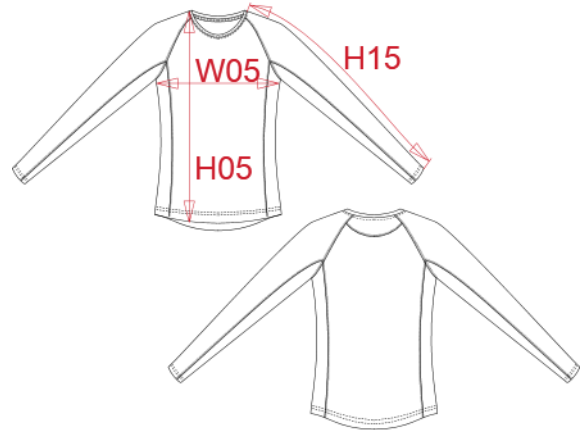

# PROACT.®

REFERENCE : PA444

SIZES : XS\_S\_M\_L\_XL

COMPOSITION :

Main fabric : Polyester birdseye - 140 100%polyester

WEIGHT :

Main fabric : 140 gsm

TECHNICAL DETAIL :

Quick dry fabric

ARTICLE WEIGHT :

150gr/pc

DESCRIPTION	COLORS	PANTONE SERIGRAPHIE
<b>Français :</b> T-shirt sport manches longues femme	Lime	367C
<b>English :</b> Ladies' long sleeve sports t-shirt	Aqua blue	7690C
<b>Nederlands :</b>	Fluorescent yellow	-
<b>Deutsch :</b> DAMEN BASIC SPORT FUNKTIONS-SHIRT LANGARM	Fluorescent orange	-
<b>Español :</b> CAMISETA DEPORTIVA DE MANGA LARGA PARA MUJER	Fluorescent pink	-
<b>Italiano :</b> T-SHIRT DONNA MANICHE LUNGHE	Sporty navy	7546C
<b>Português :</b> T-shirt de senhora de desporto de manga comprida	Sporty royal blue	647C

MEASUREMENT						
Description	XS	S	M	L	XL	
<b>H09 (L)</b> Hauteur totale devant / Front total height	62,50	64,50	66,50	68,50	70,50	
<b>W05 (L)</b> 1/2 largeur poitrine à 1.5cm de l'emmanchure / 1/2 chest width at 1.5cm below armhole	42	45	48	51	54	
<b>H15M (L)</b> Longueur manche longue raglan / Long raglan sleeve length	67,75	69,50	71,25	73	74,75	

CARE LABEL				

PACKING	
Box	25 pcs / box XS => L:60cm W:40cm H:13cm GW:4.10kg NW:3.10kg S-M => L:60cm W:40cm H:13cm GW:4.60kg NW:3.50kg L-XL => L:60cm W:40cm H:13cm GW:6.00kg NW:4.70kg