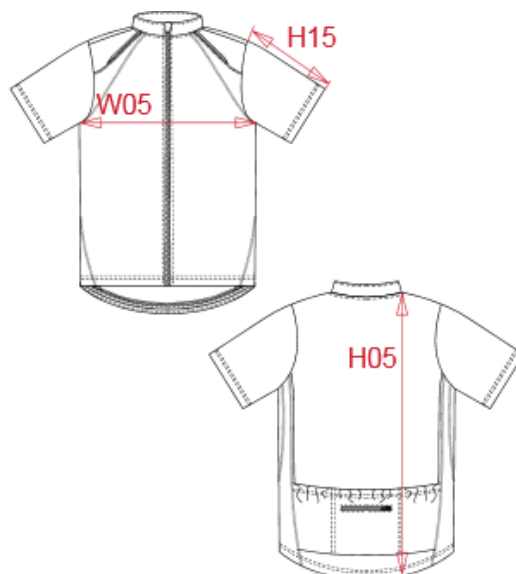

PROACT.®

REFERENCE : PA447

SIZES : XS_S_M_L_XL_XXL_3XL

COMPOSITION :

Main fabric : Polyester mini mesh - 155 100%polyester
Main fabric : Polyester mini mesh - 155 For contrasted yokes and inner collar 100%polyester

WEIGHT :

Main fabric : 155 gsm
Main fabric : 155 gsm

FABRIC CONSTRUCTION AND FINISHING :

Quick dry fabric

ARTICLE WEIGHT :

215 gr/pc

DESCRIPTION	
Français :	Maillot cycliste manches courtes
English :	Men's short sleeve bikewear top
Nederlands :	Heren fiets shirt korte mouwen
Deutsch :	HERREN KURZARM FAHRADSHIRT
Español :	Camiseta ciclismo de manga corta para hombre
Italiano :	MAGLIA CICLISMO MANICHE CORTE UOMO
Português :	T-shirt de ciclismo de manga curta

COLORS	PANTONE SERIGRAPHIE
Fluorescent yellow / Black	- / Black
Black / White	Black / White
White / Orange	White / 1585C

MEASUREMENT							
Description	XS	S	M	L	XL	XXL	3XL
W05 1/2 largeur poitrine / 1/2 chest width	43	46	49	52	55	58	62
H15 Longueur manche / Sleeve length	21,50	22,50	23,50	24,50	25,50	26,50	28
H05 Hauteur totale dos/ Back total height	74,50	76,50	78,50	80,50	82,50	84,50	87,25

CARE LABEL				

PACKING	
Box	50 pcs / box XS-XL => L:59cm W:37cm H:27cm GW:13.00kg NW:12.00kg XXL-3XL => L:59cm W:37cm H:32cm GW:13.00kg NW:12.00kg