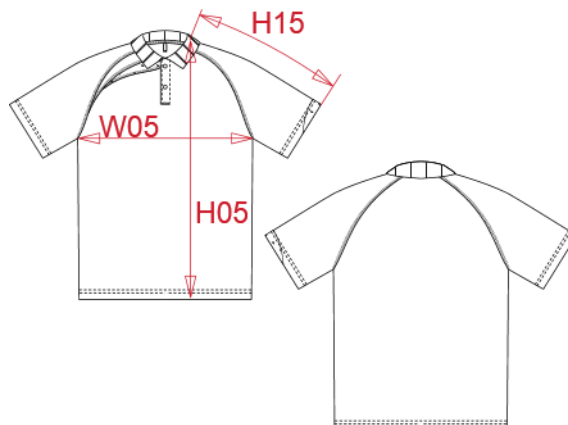

PROACT.®

REFERENCE : PA457

SIZES : XS_S_M_L_XL_XXL_3XL_4XL

COMPOSITION :

Main fabric : Polyester interlock - 140 For body, sleeves and neckline tape cleanness. 100%polyester

Main fabric : Polyester interlock - 140 For front yokes. 100% polyester

Main fabric : Polyester birdeyes - 140 For contrasted front middle and sleeve bottom yokes. 100%polyester

WEIGHT :

Main fabric : 140 gsm

Main fabric : 140 gsm

Main fabric : 140 gsm

ARTICLE WEIGHT :

160gr/pc

DESCRIPTION										COLORS		PANTONE SERIGRAPHIE		
Français : Polo homme manches courtes										Black / White / Storm grey		Black / White / 425C		
English : Men's short sleeve polo-shirt										Sporty r.b / White / Storm grey		647C / White / 425C		
Nederlands : POLO ADULT										Sporty red / Black / Storm grey		1805C / Black / 425C		
Deutsch : KURZARM HERREN POLO										Sporty navy / White / Storm grey		7546C / White / 425C		
Español : POLO DE MANGA CORTA PARA HOMBRE										White / Black / Storm grey		White / Black / 425C		
Italiano : POLO UOMO MANICHE CORTE										Orange / Black / Storm grey		1585C / Black / 425C		
Português : POLO DE HOMEM MANGA CURTA														
MEASUREMENT														
Description	XS	S	M	L	XL	XXL	3XL	4XL						
H05 Hauteur totale / Total height	66,50	68,50	70,50	72,50	74,50	76,50	78,50	81,25						
W05 1/2 largeur poitrine / 1/2 chest width	47	50	53	56	59	62	65	69						
H15 Longueur manche / Sleeve length	33,50	35	36,50	38	39,50	41	42,50	44,75						
CARE LABEL														
PACKING														
Box	25 pcs / box XS => L:60cm W:40cm H:13cm GW:5kg NW:4kg S => L:60cm W:40cm H:13cm GW:5.3kg NW:4.2kg M => L:60cm W:40cm H:13cm GW:5.6kg NW:4.5kg L => L:60cm W:40cm H:13cm GW:5.8kg NW:4.75kg XL-XXL => L:60cm W:40cm H:13cm GW:6kg NW:5kg 3XL-4XL => L:36cm W:33cm H:28cm GW:8kg NW:7kg													