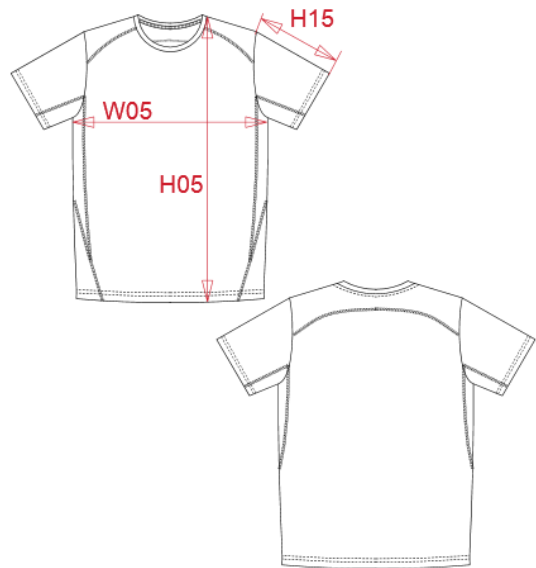

PROACT.®

REFERENCE : PA478

SIZES : XS_S_M_L_XL_XXL_3XL_4XL

COMPOSITION :

Main fabric : Polyester / Elastane knitted 92/8 - 160 For body,

collar and armholes 92%polyester / 8%elastane

Fabric 1 : Polyester / Elastane knitted 94/6 - 180 For contrasted

yokes and necktape 94%polyester / 6%elastane

WEIGHT :

Main fabric : 160 gsm

Fabric 1 : 180 gsm

ARTICLE WEIGHT :

172 gr/pc

DESCRIPTION										COLORS		PANTONE SERIGRAPHIE		
Français : T-shirt sport bicolore										White / Fine grey		White / 877C		
English : Two-tone sports t-shirt										Black / Fine grey		Black / 877C		
Nederlands : Tweekleurig sport-t-shirt										Lime / Dark grey		367C / 447C		
Deutsch : Sportshirt Bicolor										Red / Black		200C / Black		
Español : Camiseta de deporte bicolor										Sporty navy / White		7546C / White		
Italiano : T-shirt sportiva bicolore										Fluorescent yellow / Black		- / Black		
Português : T-shirt de desporto bicolor														
MEASUREMENT														
Description	XS	S	M	L	XL	XXL	3XL	4XL						
H05 (M) Hauteur totale / Total height	68	70	72	74	76	78	80	82						
W05 (M) 1/2 largeur poitrine à 1.5cm de l'emmanchure / 1/2 chest width at 1.5cm below armhole	46	49	52	55	58	61	64	67						
H15C (M) Longueur manche courte / Short sleeve length	22,25	23	23,75	24,50	25,25	26	26,75	27,50						
CARE LABEL														
PACKING														
Box	25 pcs / box XS-S => L:60cm W:40cm H:cm GW:kg NW:kg M-L => L:60cm W:40cm H:cm GW:kg NW:kg XL-XXL => L:60cm W:40cm H:12cm GW:6.08kg NW:5.23kg 3XL-4XL => L:60cm W:40cm H:17cm GW:6.90kg NW:6.00kg													