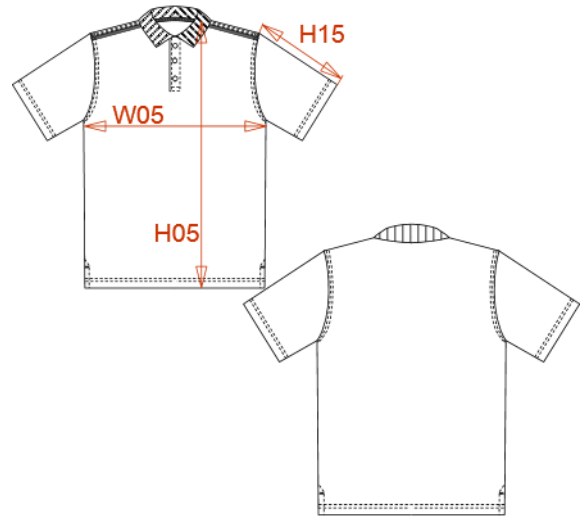

PROACT.®

REFERENCE : PA480

SIZES : XS_S_M_L_XL_XXL_3XL

COMPOSITION :

Main fabric : Polyester interlock - 155 100%polyester
 Main fabric : Polyester interlock - 155 For contrasted shoulder seam piping, inner side slit and necktape. 100%polyester

WEIGHT :

Main fabric : 155 gsm
 Main fabric : 155 gsm

TECHNICAL DETAIL :

Quick dry fabric

ARTICLE WEIGHT :

170 gr/pc

DESCRIPTION								COLORS		PANTONE SERIGRAPHIE	
Français : Polo manches courtes								Black	Black		
English : Men's short sleeve polo shirt								White	White		
Nederlands : Heren sportpolo korte mouwen								Sporty navy	7546C		
Deutsch : KURZARM HERREN POLO QUICK DRY								Sporty red	1805C		
Español : Polo de manga corta para hombre								Sporty royal blue	647C		
Italiano : POLO UOMO MANICHE CORTE								Sporty grey	425C		
Português : Polo manga curta								Lime	382C		
								Fuchsia	7425C		
								Sky blue	278C		
								Light turquoise	631C		
MEASUREMENT											
Description	XS	S	M	L	XL	XXL	3XL				
H05 (M) Hauteur totale / Total height	68,75	70,75	72,75	74,75	76,75	78,75	80,75				
W05 (M) 1/2 largeur poitrine / 1/2 chest width	46	49	52	55	58	61	64				
H15C (M) Longueur manche courte / Short sleeve length	20	21	22	23	24	25	26				
CARE LABEL											
PACKING											
Box	25 pcs / box XS => L:60cm W:40cm H:14cm GW:5.1kg NW:3.8kg S => L:60cm W:40cm H:14cm GW:5.5kg NW:4.2kg M => L:60cm W:40cm H:14cm GW:5.7kg NW:4.4kg L => L:60cm W:40cm H:14cm GW:6kg NW:4.7kg XL => L:60cm W:40cm H:14cm GW:6.3kg NW:5kg XXL => L:60cm W:40cm H:14cm GW:6.7kg NW:5.4kg 3XL => L:60cm W:40cm H:14cm GW:6.9kg NW:5.6kg										