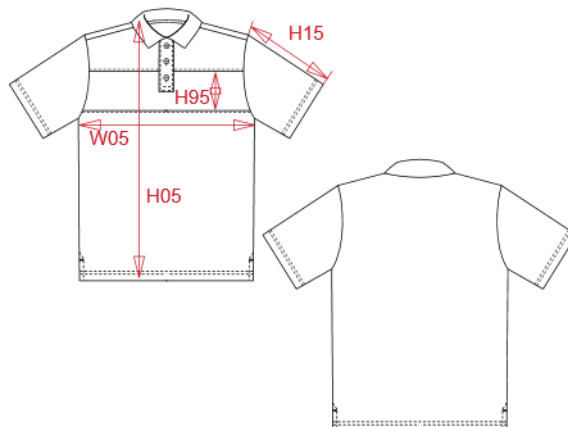

# PROACT.®

**REFERENCE :** PA493

**SIZES :** S\_M\_L\_XL\_XXL\_3XL\_4XL

**COMPOSITION :**

Main fabric : Polyester interlock - 155 100%polyester  
Main fabric : Polyester interlock - 155 For contrasted yoke  
100%polyester

**WEIGHT :**

Main fabric : 155 gsm  
Main fabric : 155 gsm

**TECHNICAL DETAIL :**

Quick dry fabric

**ARTICLE WEIGHT :**

185 gr/pc

| DESCRIPTION                                       |
|---|
| <b>Français :</b> Polo manches courtes adulte     |
| <b>English :</b> Adult short sleeve polo shirt    |
| <b>Nederlands :</b> Polo korte mouwen volwassene  |
| <b>Deutsch :</b> Kurzarm-Polohemd für Erwachsene  |
| <b>Español :</b> Polo de manga corta para adultos |
| <b>Italiano :</b> Polo adulto manica corta        |
| <b>Português :</b> Polo manga curta de adulto     |

| MEASUREMENT  |       |       |       |       |       |       |       |
|--|-------|-------|-------|-------|-------|-------|-------|
| Description  | S     | M     | L     | XL    | XXL   | 3XL   | 4XL   |
| <b>H05 (M)</b> Hauteur totale / Total height                 | 70    | 72    | 74    | 76    | 78    | 80    | 82    |
| <b>W05 (M)</b> 1/2 largeur poitrine / 1/2 chest width        | 50    | 53    | 56    | 59    | 62    | 65    | 68    |
| <b>H15C (M)</b> Longueur manche courte / Short sleeve length | 22,25 | 23,25 | 24,25 | 25,25 | 26,25 | 27,25 | 28,25 |
| <b>H95(M)</b> Hauteur empiècement devant / Front yoke height | 11,50 | 11,50 | 11,50 | 11,50 | 11,50 | 11,50 | 11,50 |

| CARE LABEL |  |  |  |  |
|------------|--|--|--|--|
|            |  |  |  |  |

| PACKING |  |
|---------|--|
| Box     | 30 pcs / box<br>S => L:60cm W:40cm H:18cm GW:6.30kg NW:5.20kg<br>M => L:60cm W:40cm H:18cm GW:6.80kg NW:5.50kg<br>L => L:60cm W:40cm H:20cm GW:7.30kg NW:5.70kg<br>XL => L:60cm W:40cm H:20cm GW:7.70kg NW:6.40kg<br>XXL => L:60cm W:40cm H:23cm GW:8.20kg NW:6.60kg<br>3XL => L:60cm W:40cm H:23cm GW:8.60kg NW:7.20kg<br>4XL => L:60cm W:40cm H:23cm GW:9.00kg NW:7.40kg |