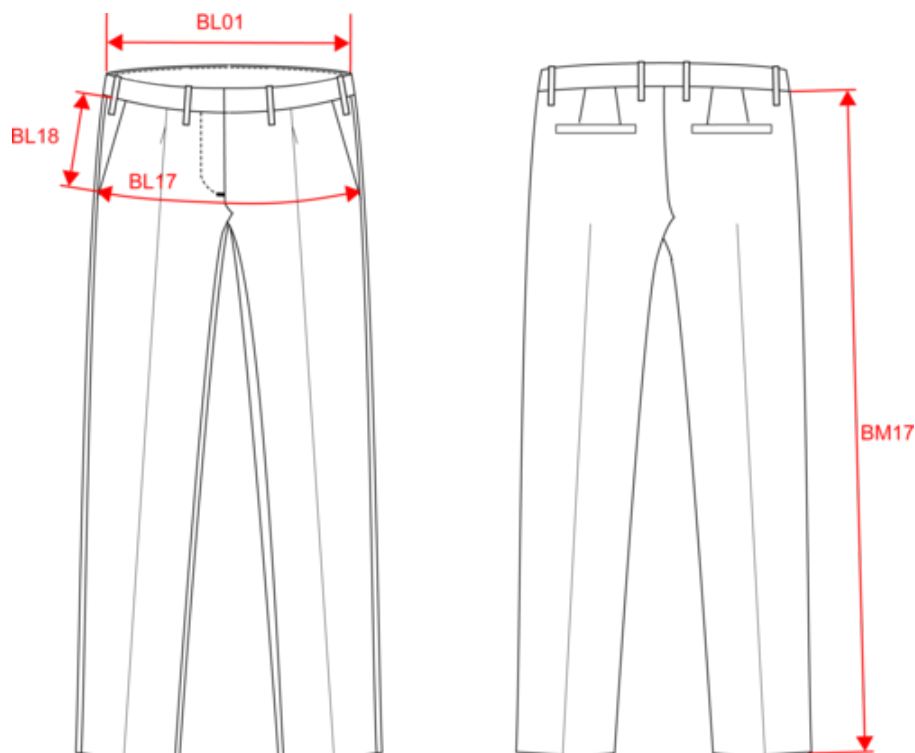

KARIBAN  
PREMIUM

PK750

**Pantaloni donna City**

- Un elegante pantalone dalle finiture curate.
- Materiali di qualità per il massimo comfort.
- Tailleur da completare con la giacca da abito PK6050.

50% poliestere / 23% viscosa / 22% lana / 5% elasthan. Fodera tono su tono 100% poliestere. Pantaloni taglio aderente. 2 tasche laterali. 2 tasche posteriori imbottite. Interno tasca in twill poliestere. Zip con clip in metallo e protetta all'interno da una fascia in tessuto (sottoponte) tenuta in posizione da un bottone per un maggiore comfort. Passante per cintura in vita. Sbioco di rinforzo all'interno sulla finitura del girovita. Piega nella parte anteriore della gamba. Nessuna etichetta con il nome della marca; solo una piccola etichetta con l'indicazione della taglia per semplificare la personalizzazione.

34 FR - 36 FR - 38 FR - 40 FR - 42 FR - 44 FR - 46 FR

180 g/m<sup>2</sup>**No Label****Informazioni complementari****Logistica**

1

20

TR - Turchia

**Paese d'origine****Codice doganale**

62046318

Black

## Dimensioni

Measurements in cm	34	36	38	40	42	44	46
BL01 - 1/2 waist width (buttoned up and front band over back band)	34.50	36.50	38.50	40.50	42.50	44.50	46.50
BL17 - 1/2 hip width (measured parallel to waistband)	45.50	47.50	49.50	51.50	53.50	55.50	57.50
BM17 - Side length (waistband excluded)	100.25	100.75	101.25	101.75	102.25	102.75	103.25

	Taille fabricant	Pays-Bas	Italie	Portugal	Espagne	Royaume-Uni	Allemagne
Copie de []	32 FR	30 NL	36 IT	32 PT	32 ES	6 UK	30 DE
Copie de []	34 FR	32 NL	38 IT	34 PT	34 ES	8 UK	32 DE
Copie de []	36 FR	34 NL	40 IT	36 PT	36 ES	10 UK	34 DE
Copie de []	38 FR	36 NL	42 IT	38 PT	38 ES	12 UK	36 DE
Copie de []	40 FR	38 NL	44 IT	40 PT	40 ES	14 UK	38 DE
Copie de []	42 FR	40 NL	46 IT	42 PT	42 ES	16 UK	40 DE
Copie de []	44 FR	42 NL	48 IT	44 PT	44 ES	18 UK	42 DE
Copie de []	46 FR	44 NL	50 IT	46 PT	46 ES	20 UK	44 DE
Copie de []	48 FR	46 NL	52 IT	48 PT	48 ES	22 UK	46 DE
Copie de []	50 FR	48 NL	54 IT	50 PT	50 ES	24 UK	48 DE