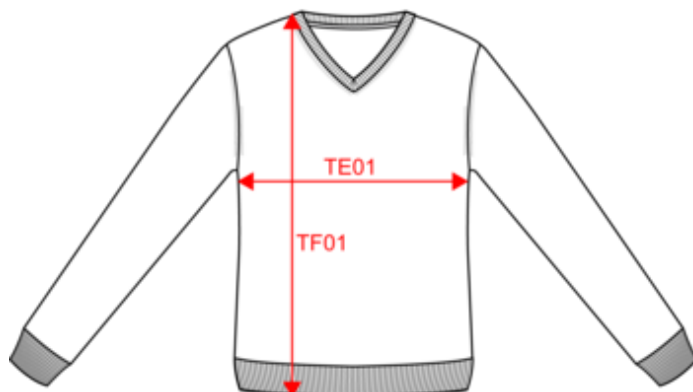

KARIBAN
PREMIUM

PK910

Pullover uomo Merino con scollo a V

Dimensioni

Measurements in cm	S	M	L	XL	XXL	3XL	4XL
TE01 - 1/2 chest width at 1.5cm below armhole	50.00	53.00	56.00	59.00	62.00	65.00	68.00
TF01 - Total height from HSP	70.00	72.00	74.00	76.00	78.00	80.00	82.00
TG02 - Long sleeve length	64.00	65.00	66.00	67.00	68.00	69.00	70.00