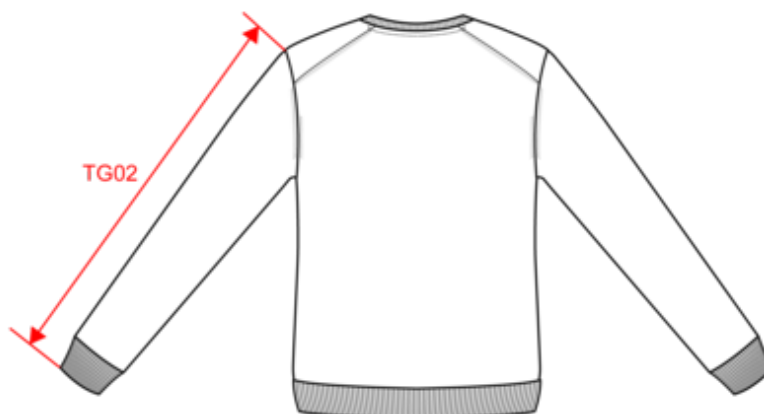

KARIBAN
PREMIUM

PK910

Pullover uomo Merino con scollo a V

Dimensioni

Measurements in cm	S	M	L	XL	XXL	3XL	4XL
TE01 - 1/2 chest width at 1.5cm below armhole	50.00	53.00	56.00	59.00	62.00	65.00	68.00
TF01 - Total height from HSP	70.00	72.00	74.00	76.00	78.00	80.00	82.00
TG02 - Long sleeve length	64.00	65.00	66.00	67.00	68.00	69.00	70.00